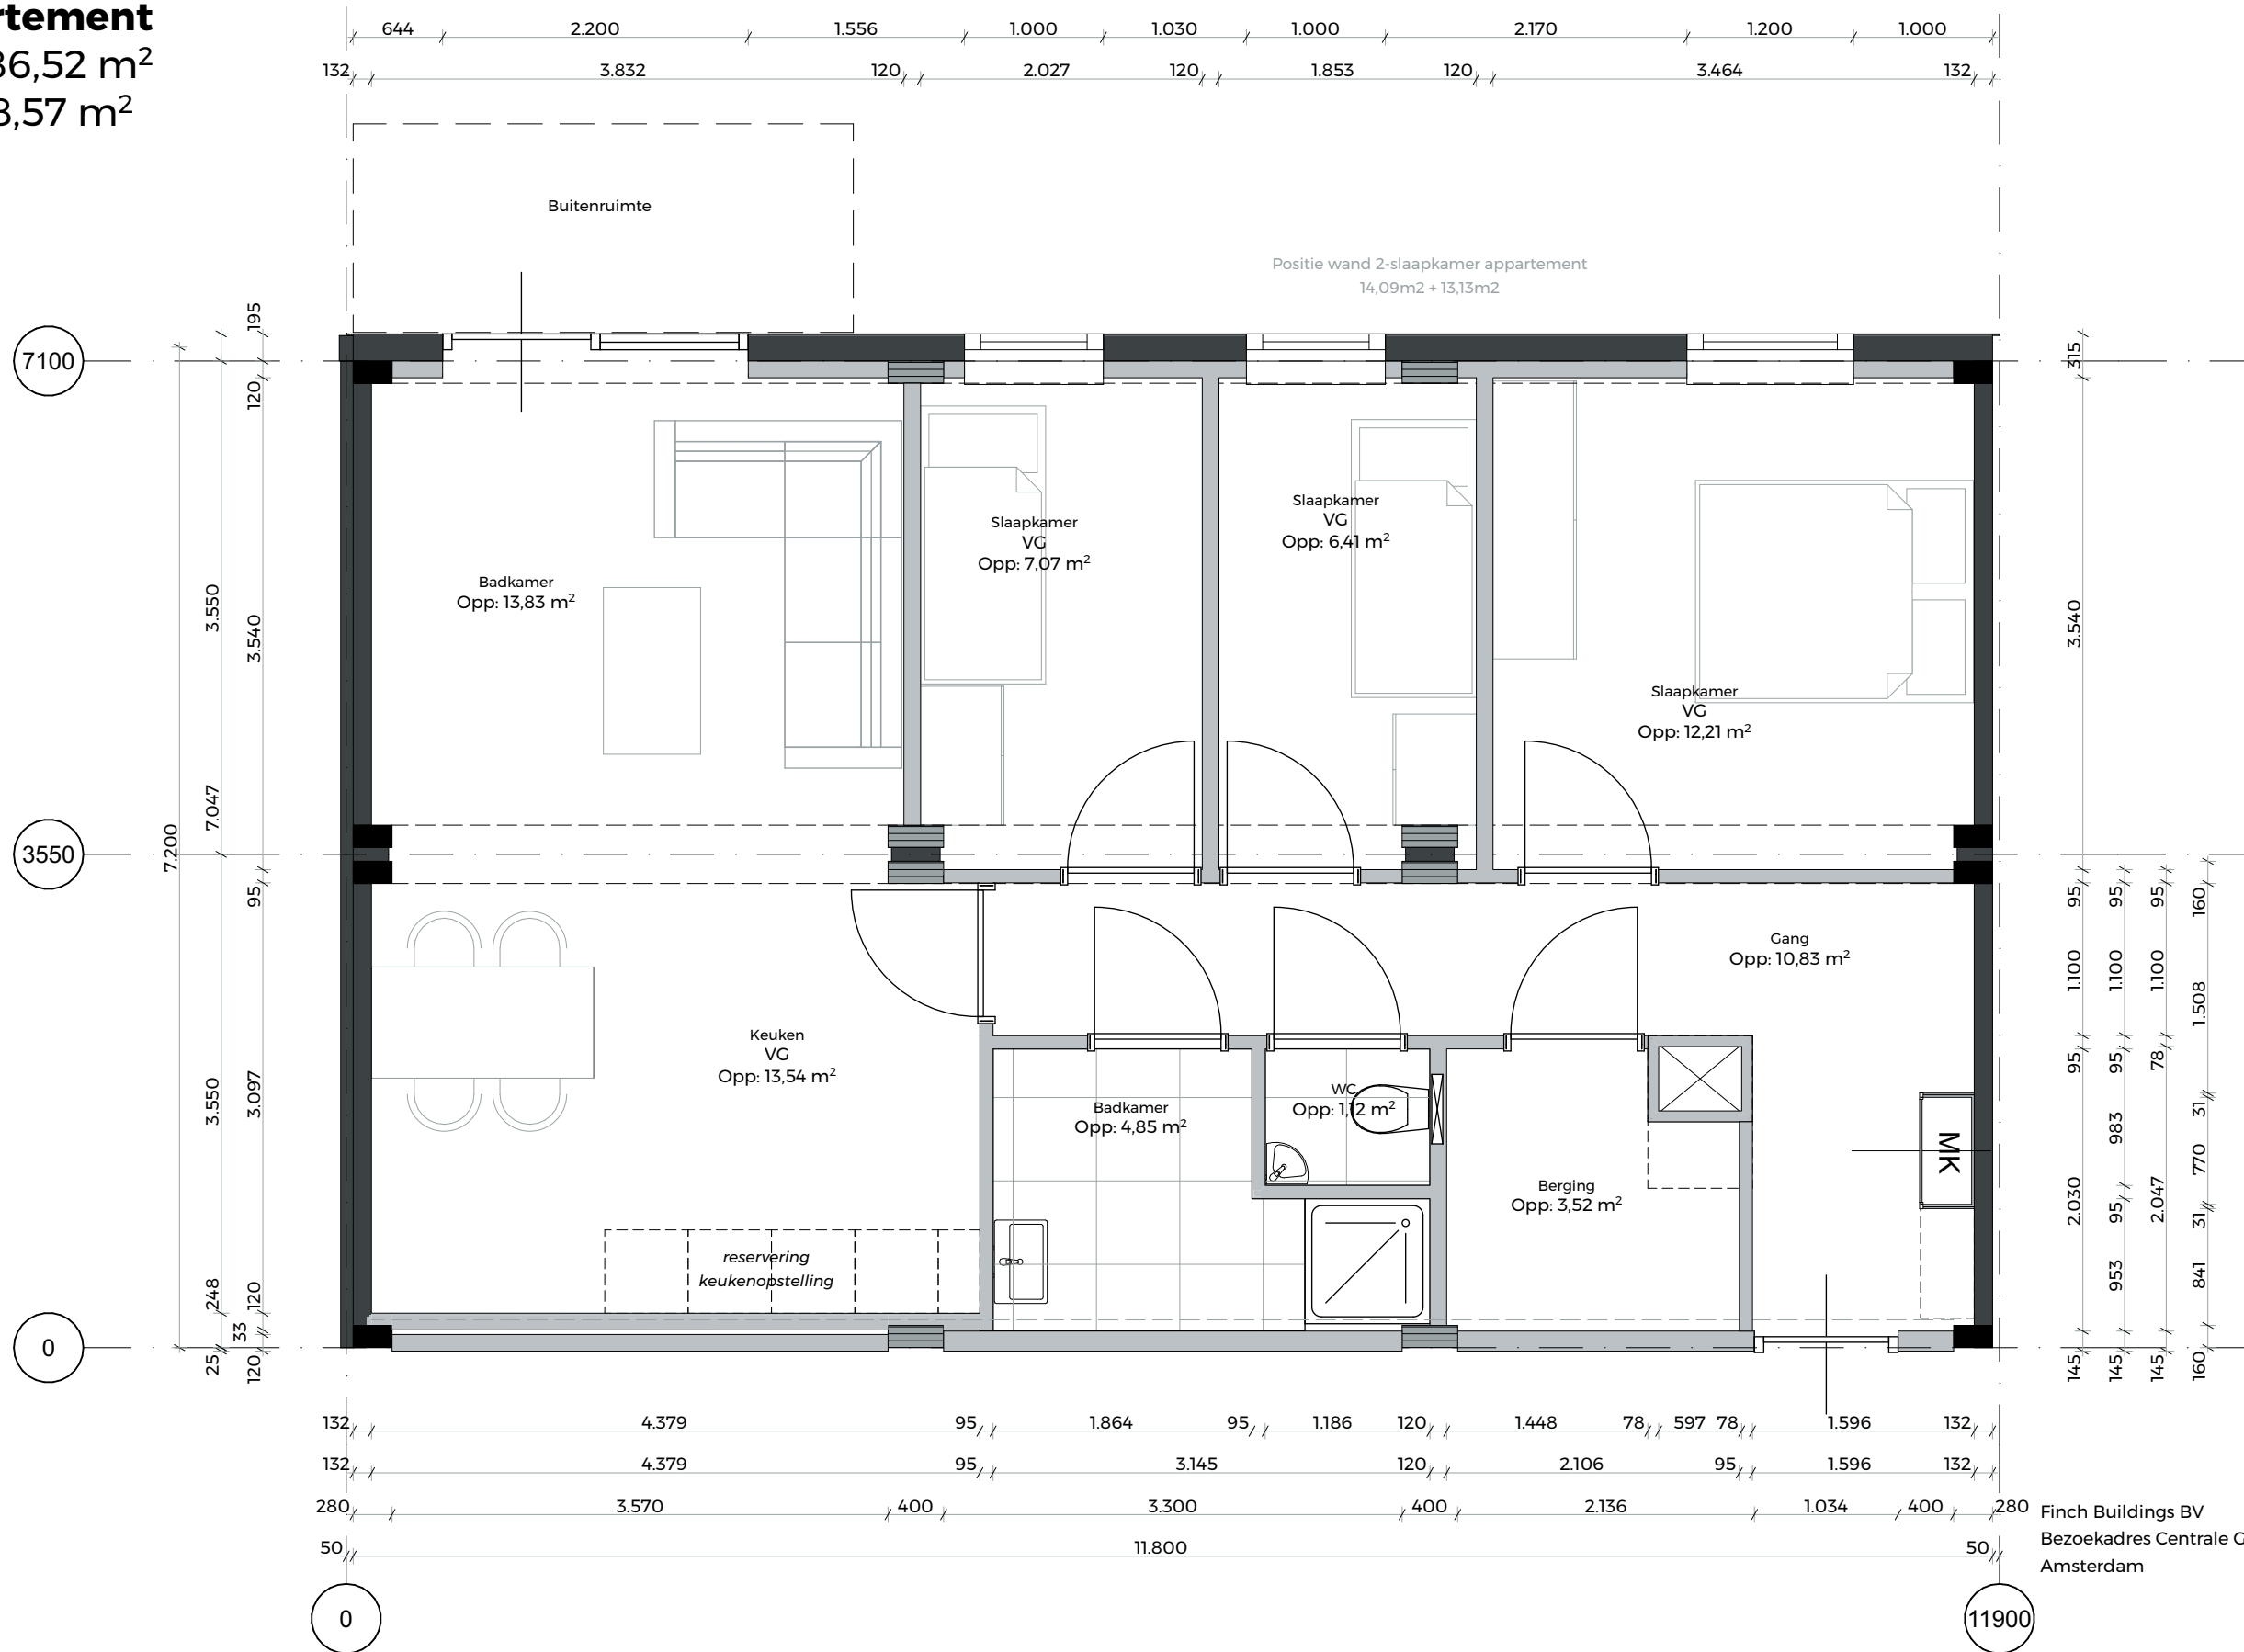

**Schaal** 1:50  
**Datum** 31-05-2024  
**Formaat** A3  
**Status** Definitief **Versie** V 2.1

**C-Appartement-9800-01**

**Appartement**  
 BVO: 80,71 m<sup>2</sup>  
 GO: 73,13 m<sup>2</sup>

Finch Buildings BV  
 Bezoekadres Centrale Groothandelsmarkt 186 | 1051 LJ  
 Amsterdam

**PLATFORM modules**  
 Schaal 1:50  
 Datum 31-05-2024  
 Formaat A3  
 Status Definitief **Versie V 2.1**

**C-Appartement-11000-01**

**Appartement**  
 BVO: 86,52 m<sup>2</sup>  
 GO: 78,57 m<sup>2</sup>