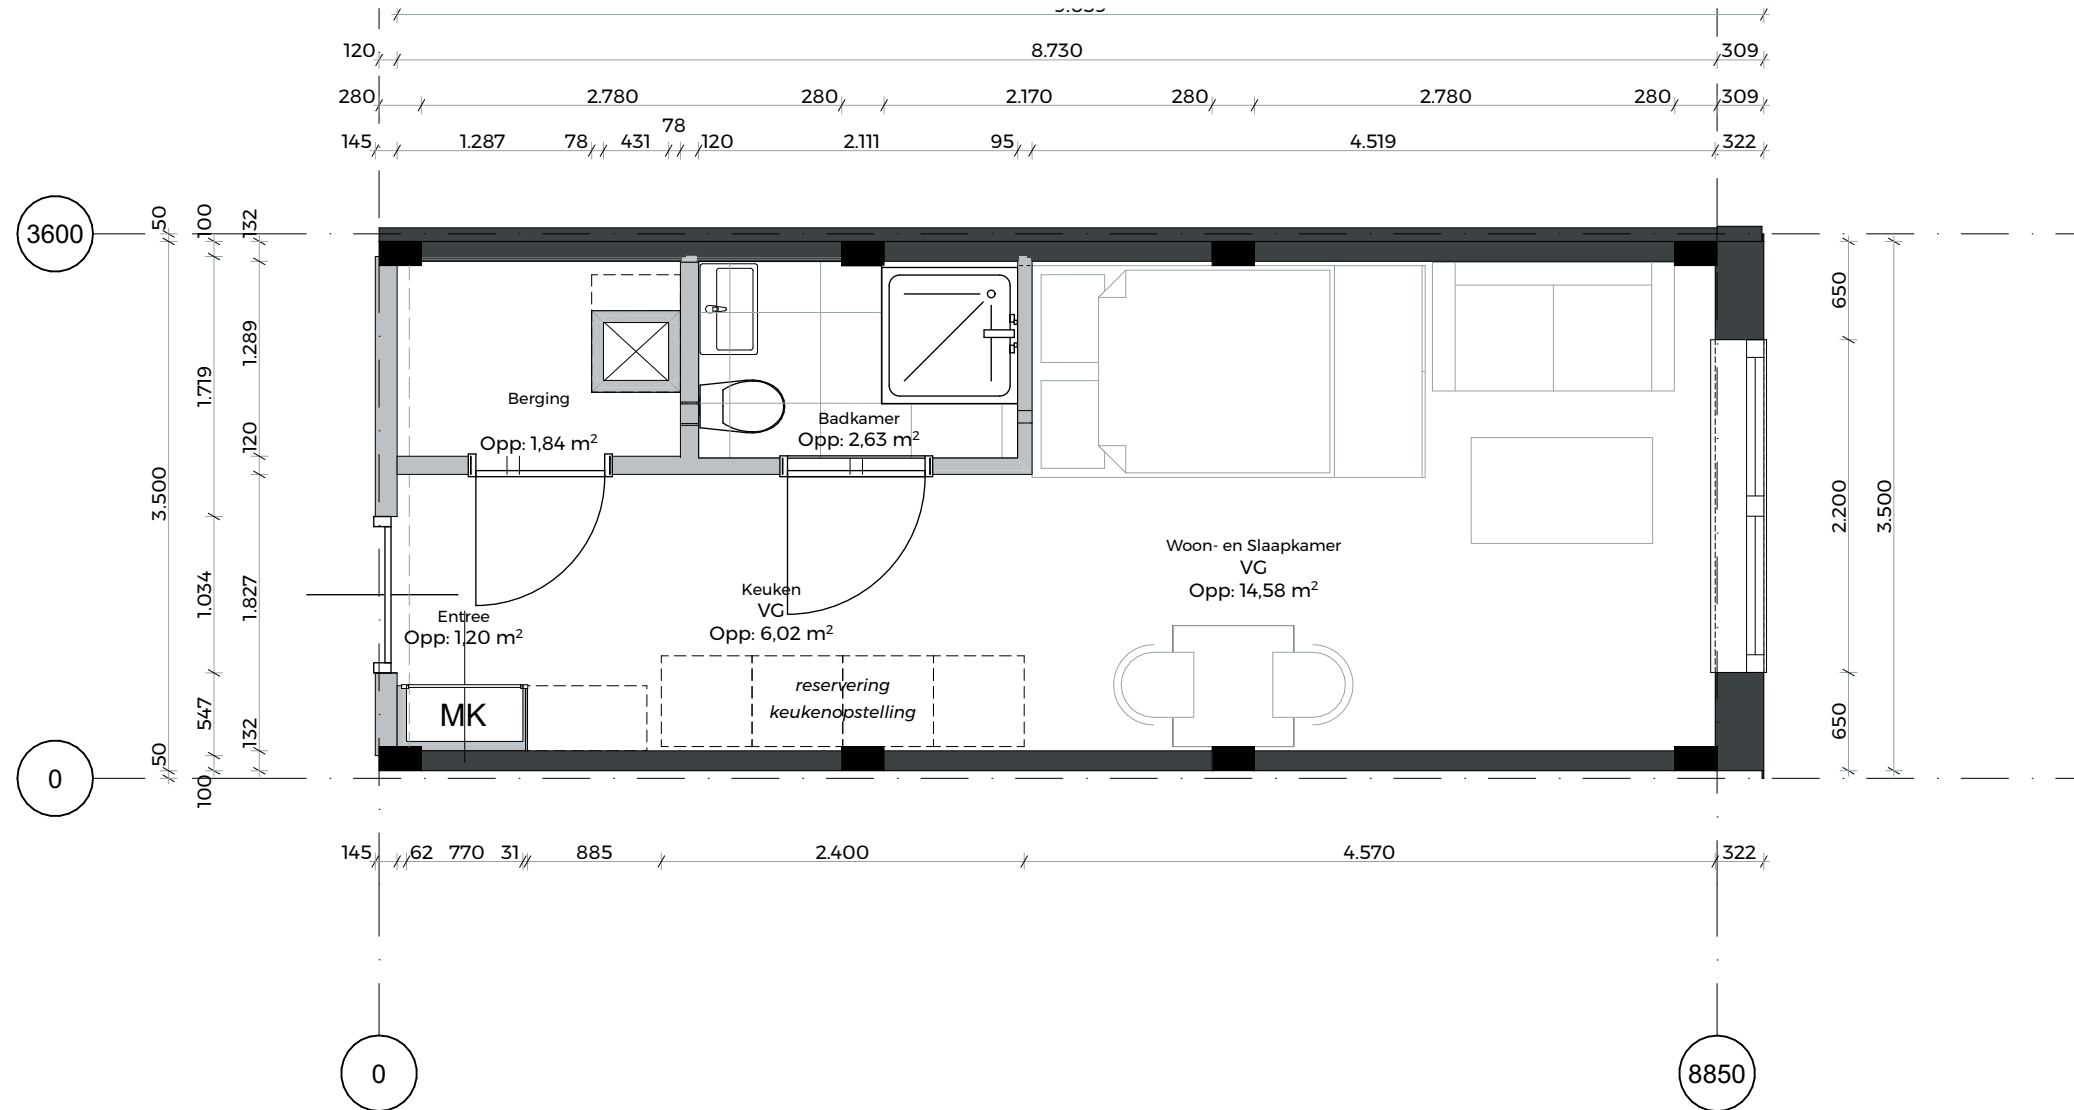

# Studio

BVO: 26,76 m<sup>2</sup>

GO: 22,51 m<sup>2</sup>

Finch Buildings BV  
Bezoekadres Centrale Groothandelsmarkt 186 | 1051 LJ  
Amsterdam

*PLATFORM modules*

**Schaal** 1:50  
**Datum** 31-05-2024  
**Formaat** A3  
**Status** Definitief **Versie** V 2.1

# Studio

BVO: 33,06 m<sup>2</sup>

GO: 28,19 m<sup>2</sup>

Finch Buildings BV  
Bezoekadres Centrale Groothandelsmarkt 186 | 1051 LJ  
Amsterdam

*PLATFORM modules*

**Schaal** 1:50  
**Datum** 31-05-2024  
**Formaat** A3  
**Status** Definitief **Versie** V 2.1