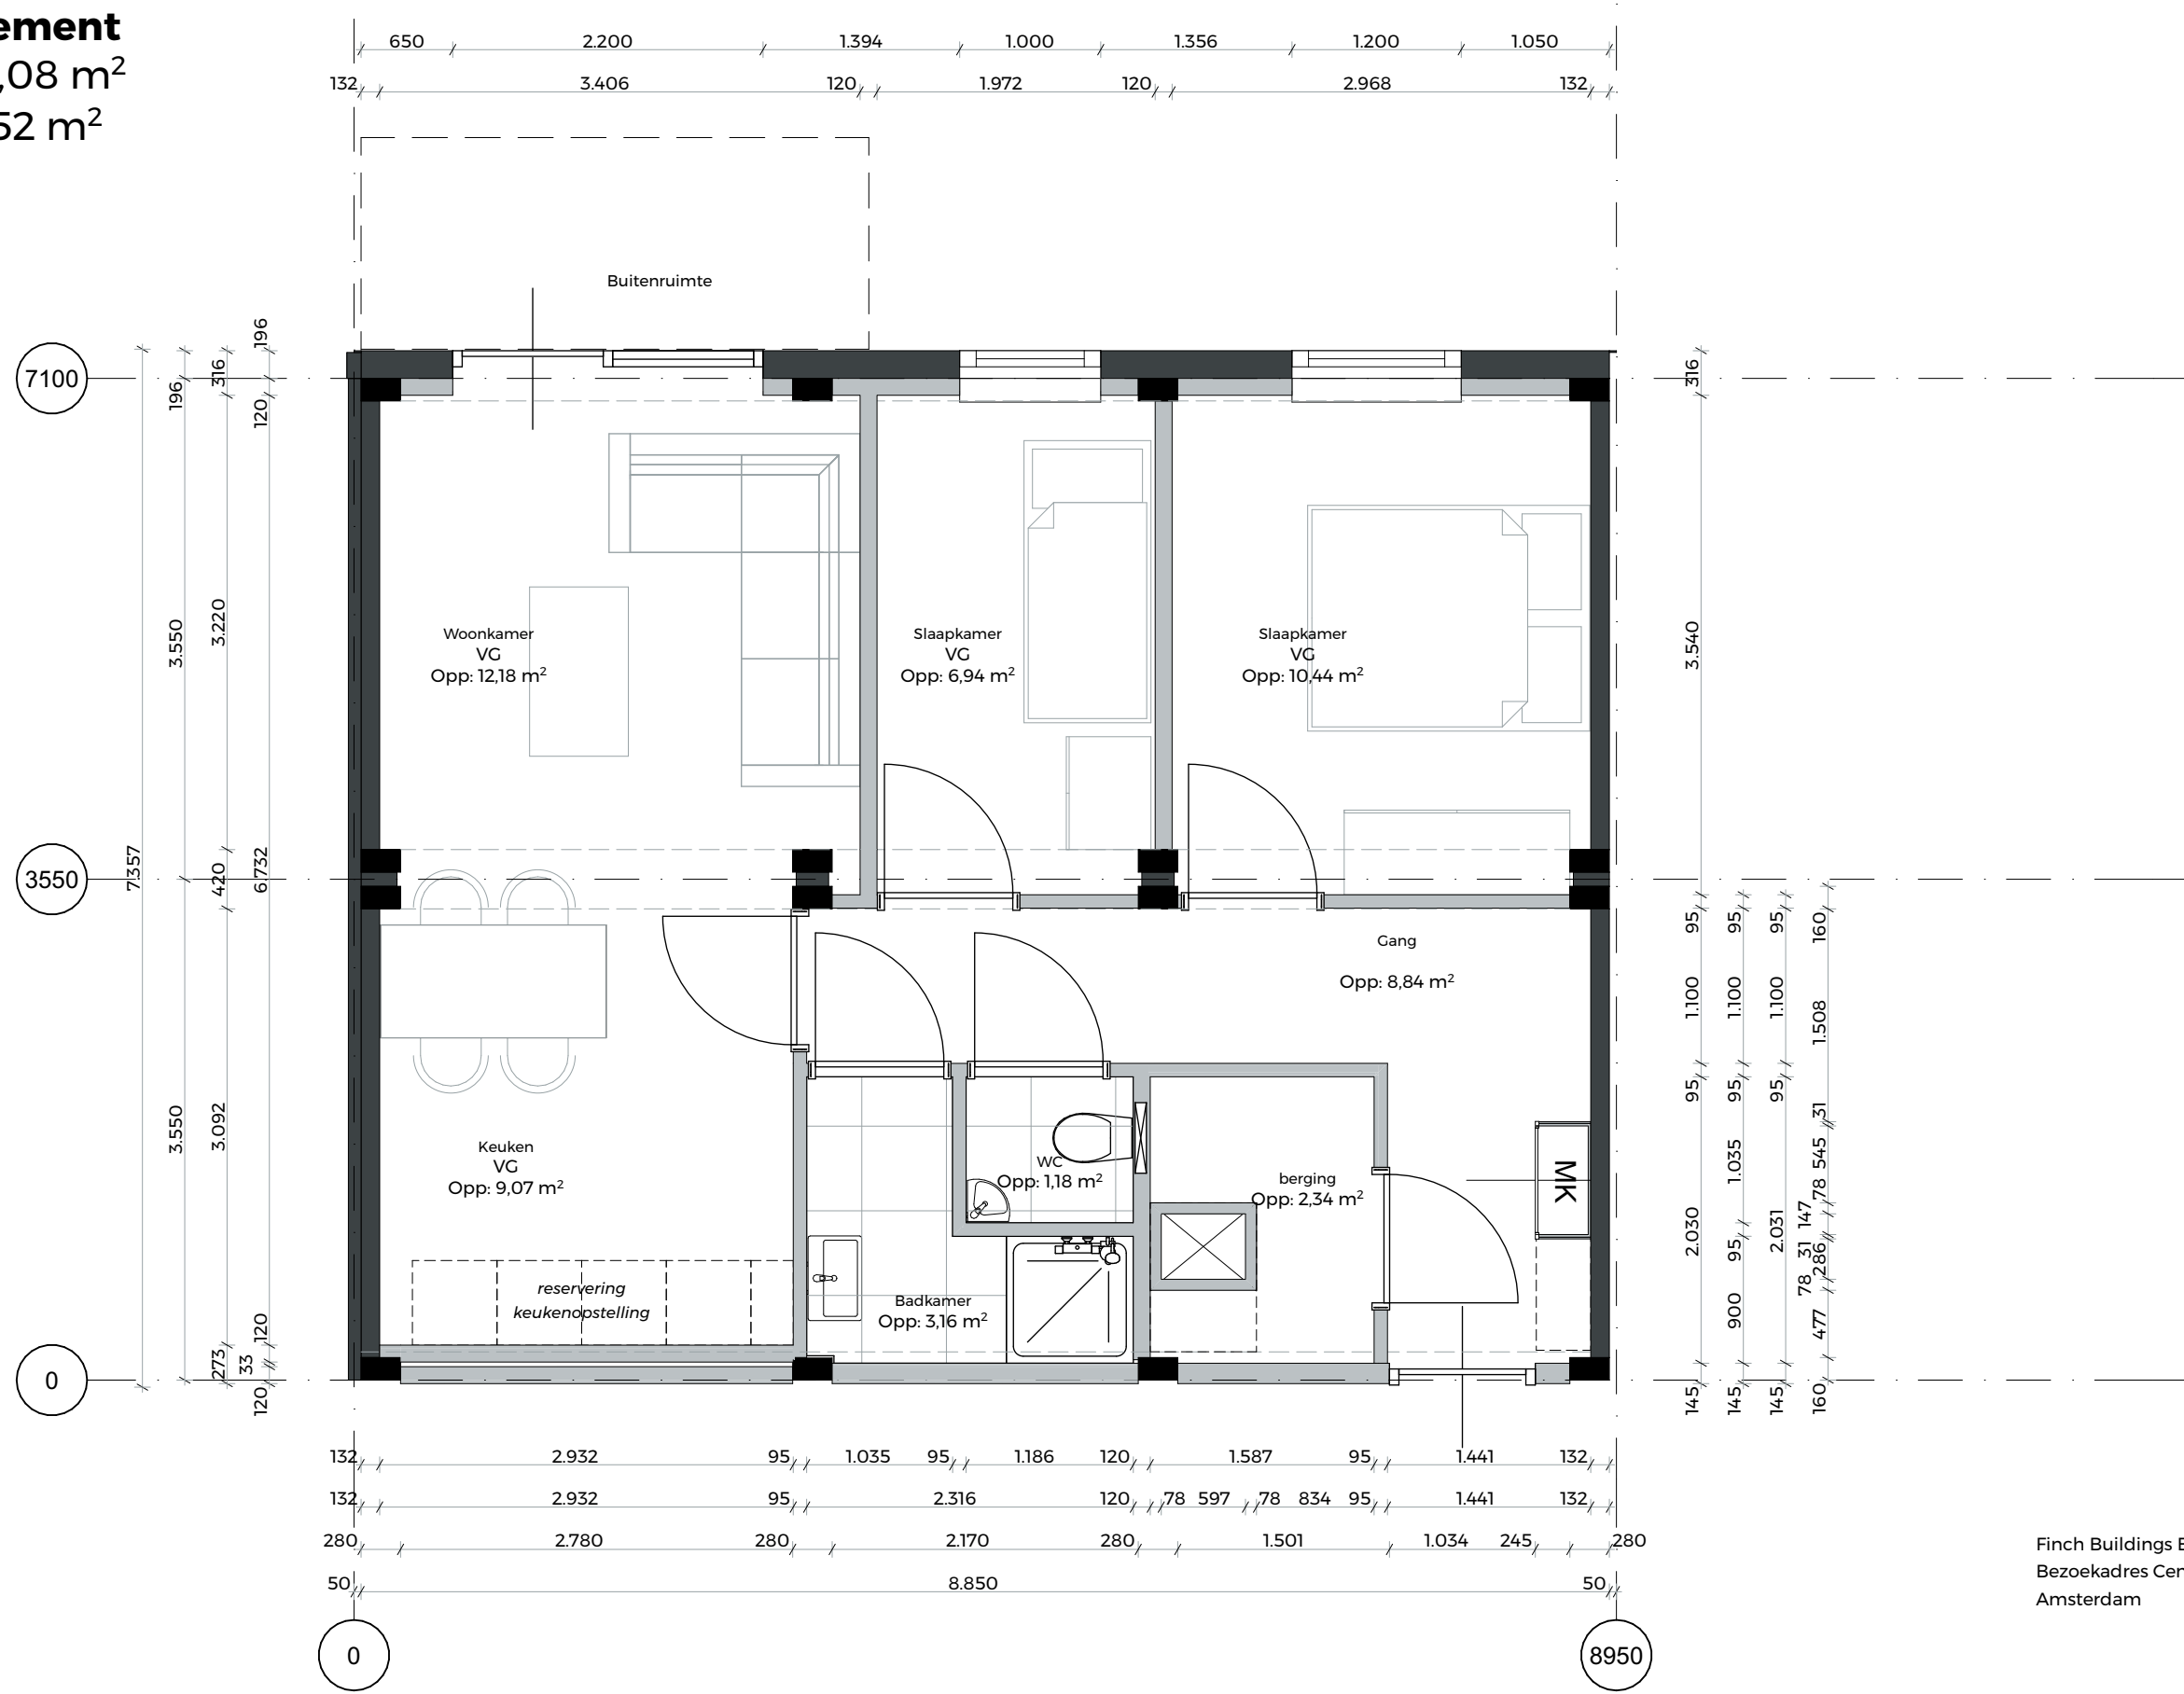

Appartement
BVO: 65,08 m²
GO: 58,52 m²

Finch Buildings BV
Bezoekadres Centrale Groothandelsmarkt 186 | 1051 LJ
Amsterdam

PLATFORM modules

Schaal 1:50
Datum 31-05-2024
Formaat A3
Status Definitief **Versie** V.2.1

C-Appartement-8850-01