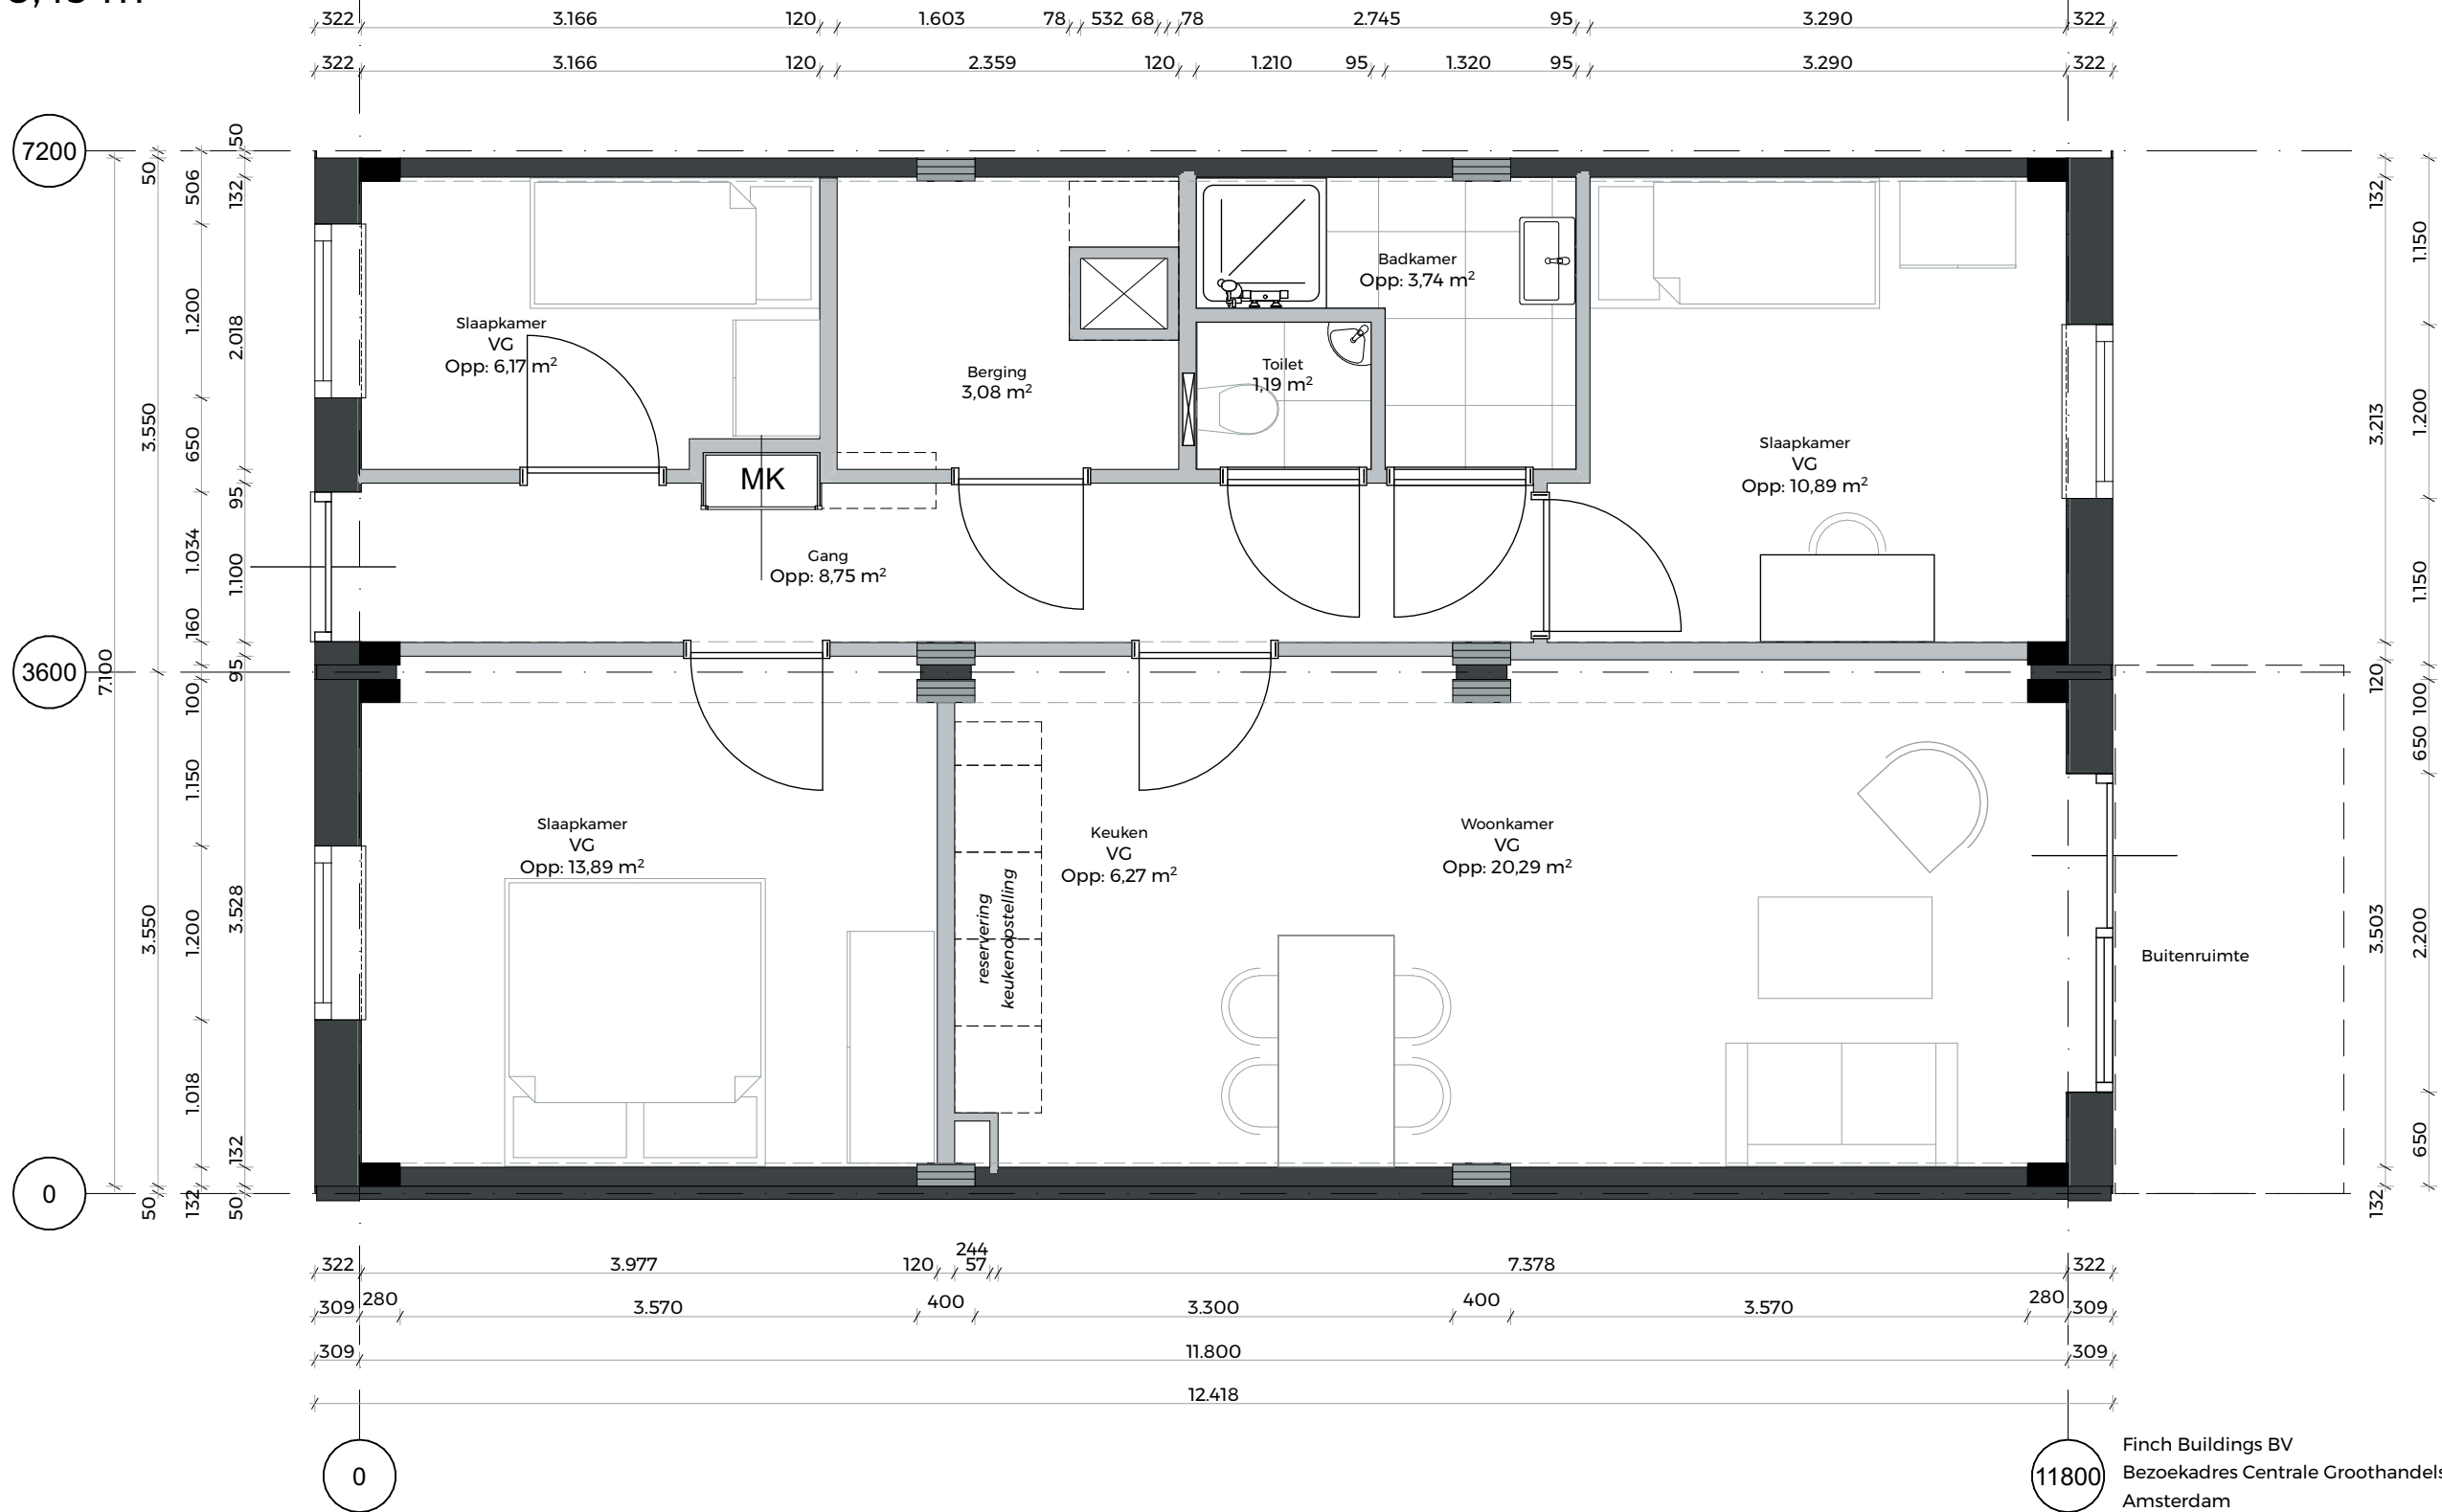

Appartement
BVO: 89,41 m²
GO: 80,49 m²

Finch Buildings BV
Bezoekadres Centrale Groothandelsmarkt 186 | 1051 LJ
Amsterdam

PLATFORM modules
Schaal 1:50
Datum 31-05-2024
Formaat A3
Status Definitief **Versie** V 2.1

G-Appartement-11800-01