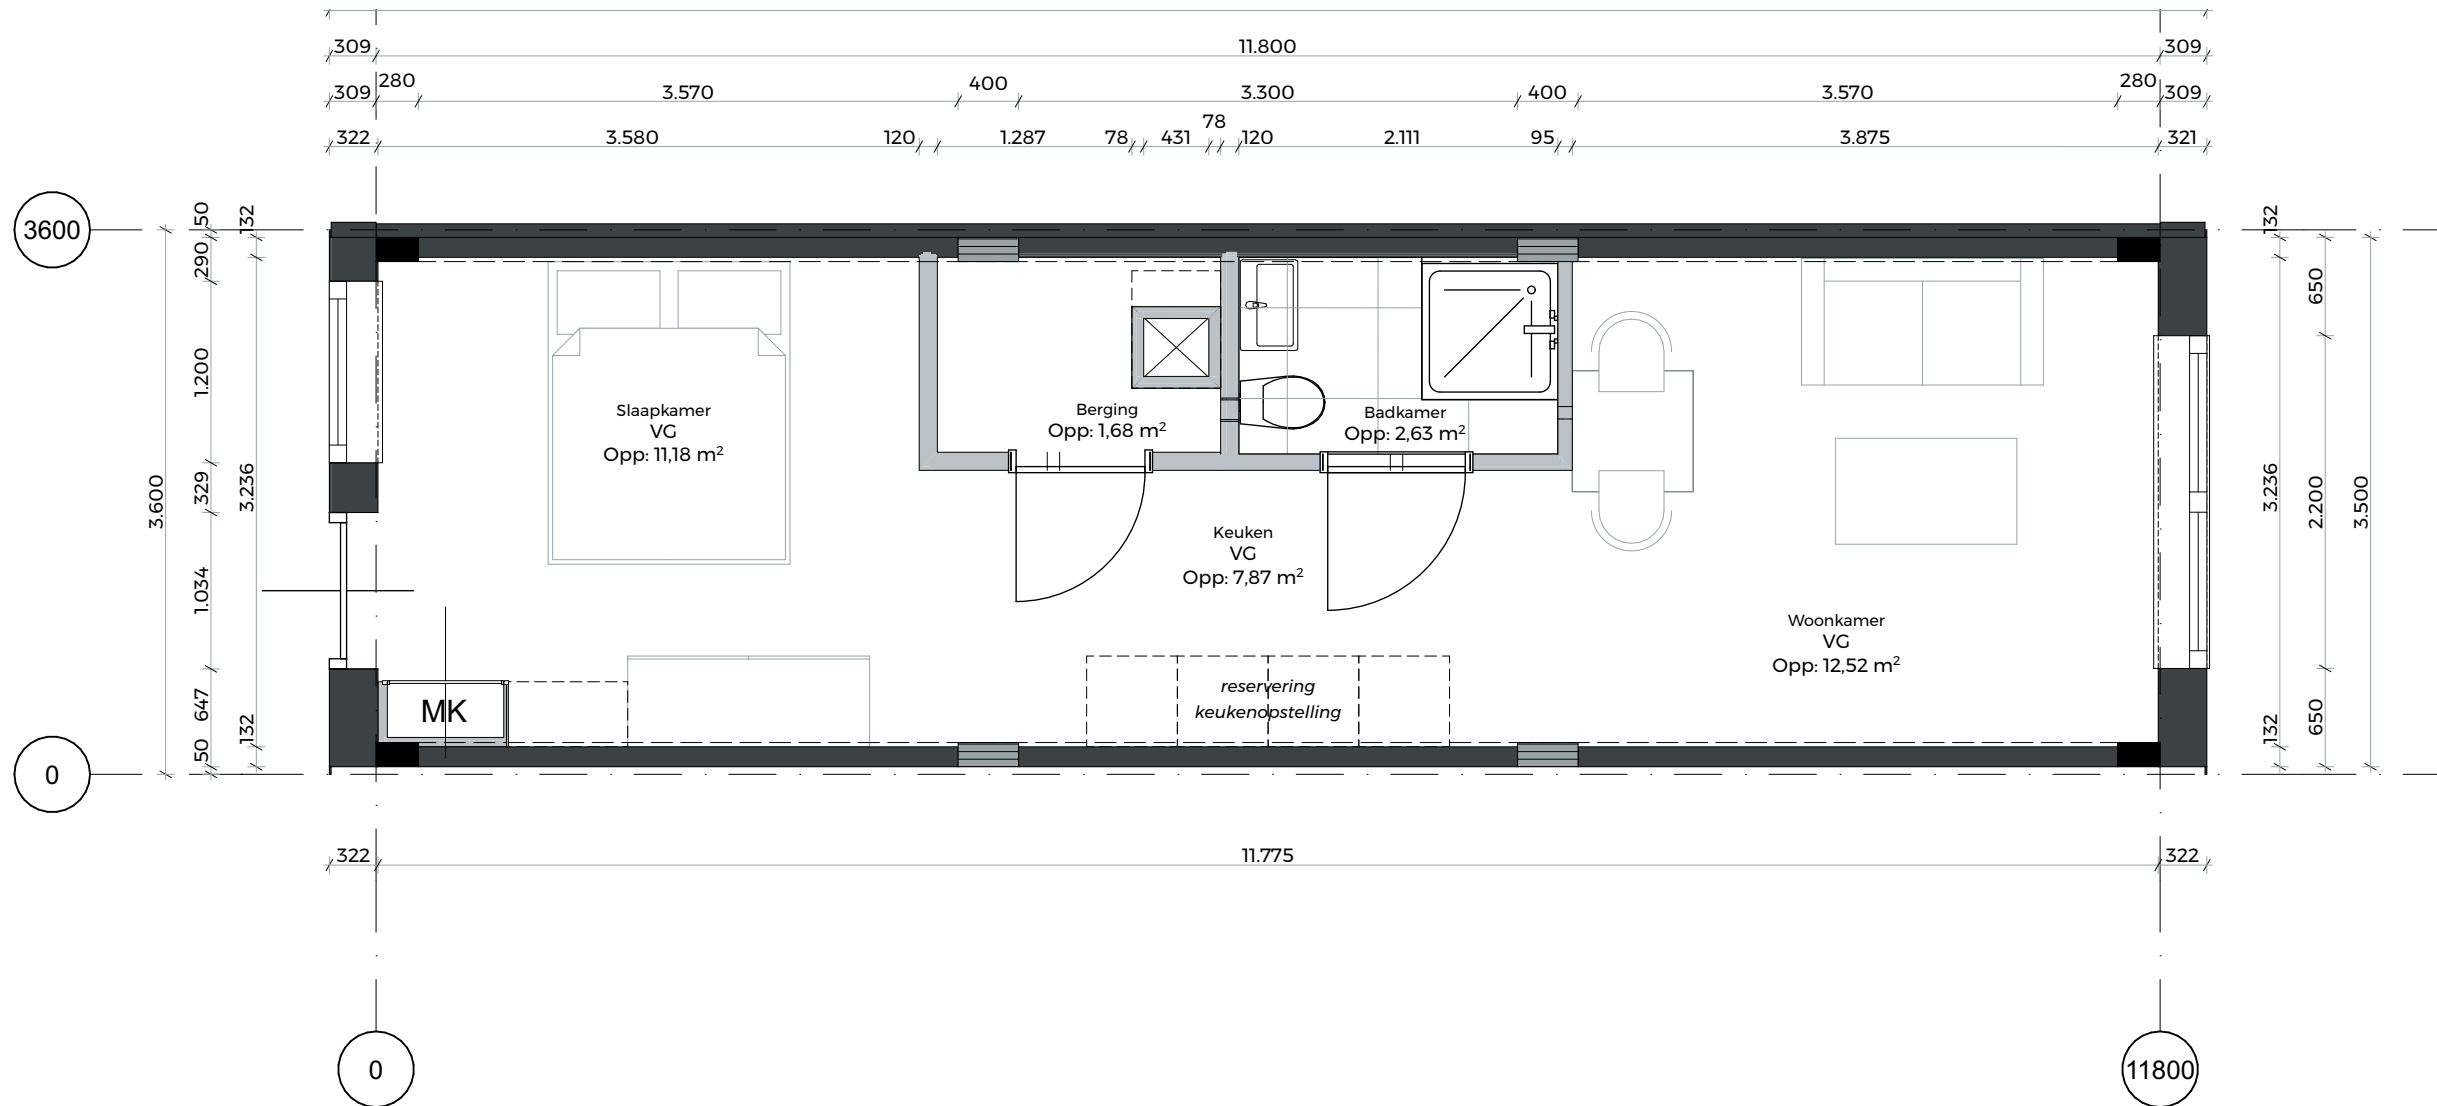

# Studio

BVO: 36,48 m<sup>2</sup>

GO: 31,29 m<sup>2</sup>

Finch Buildings BV  
Bezoekadres Centrale Groothandelsmarkt 186 | 1051 LJ  
Amsterdam

*PLATFORM modules*

**Schaal** 1:50  
**Datum** 31-05-2024  
**Formaat** A3  
**Status** Definitief **Versie** V 2.1

H-Studio-9800-01

**Studio**  
 BVO: 41,82 m<sup>2</sup>  
 GO: 35,54 m<sup>2</sup>

Finch Buildings BV  
 Bezoekadres Centrale Groothandelsmarkt 186 | 1051 LJ  
 Amsterdam

*PLATFORM modules*

**Schaal** 1:50  
**Datum** 31-05-2024  
**Formaat** A3  
**Status** Definitief **Versie** V 2.1

G-Studio-11000-01

**Studio**  
 BVO: 44,70 m<sup>2</sup>  
 GO: 38,11 m<sup>2</sup>

Finch Buildings BV  
 Bezoekadres Centrale Groothandelsmarkt 186 | 1051 LJ  
 Amsterdam

*PLATFORM modules*

**Schaal** 1:50  
**Datum** 31-05-2024  
**Formaat** A3  
**Status** Definitief **Versie** V 2.1