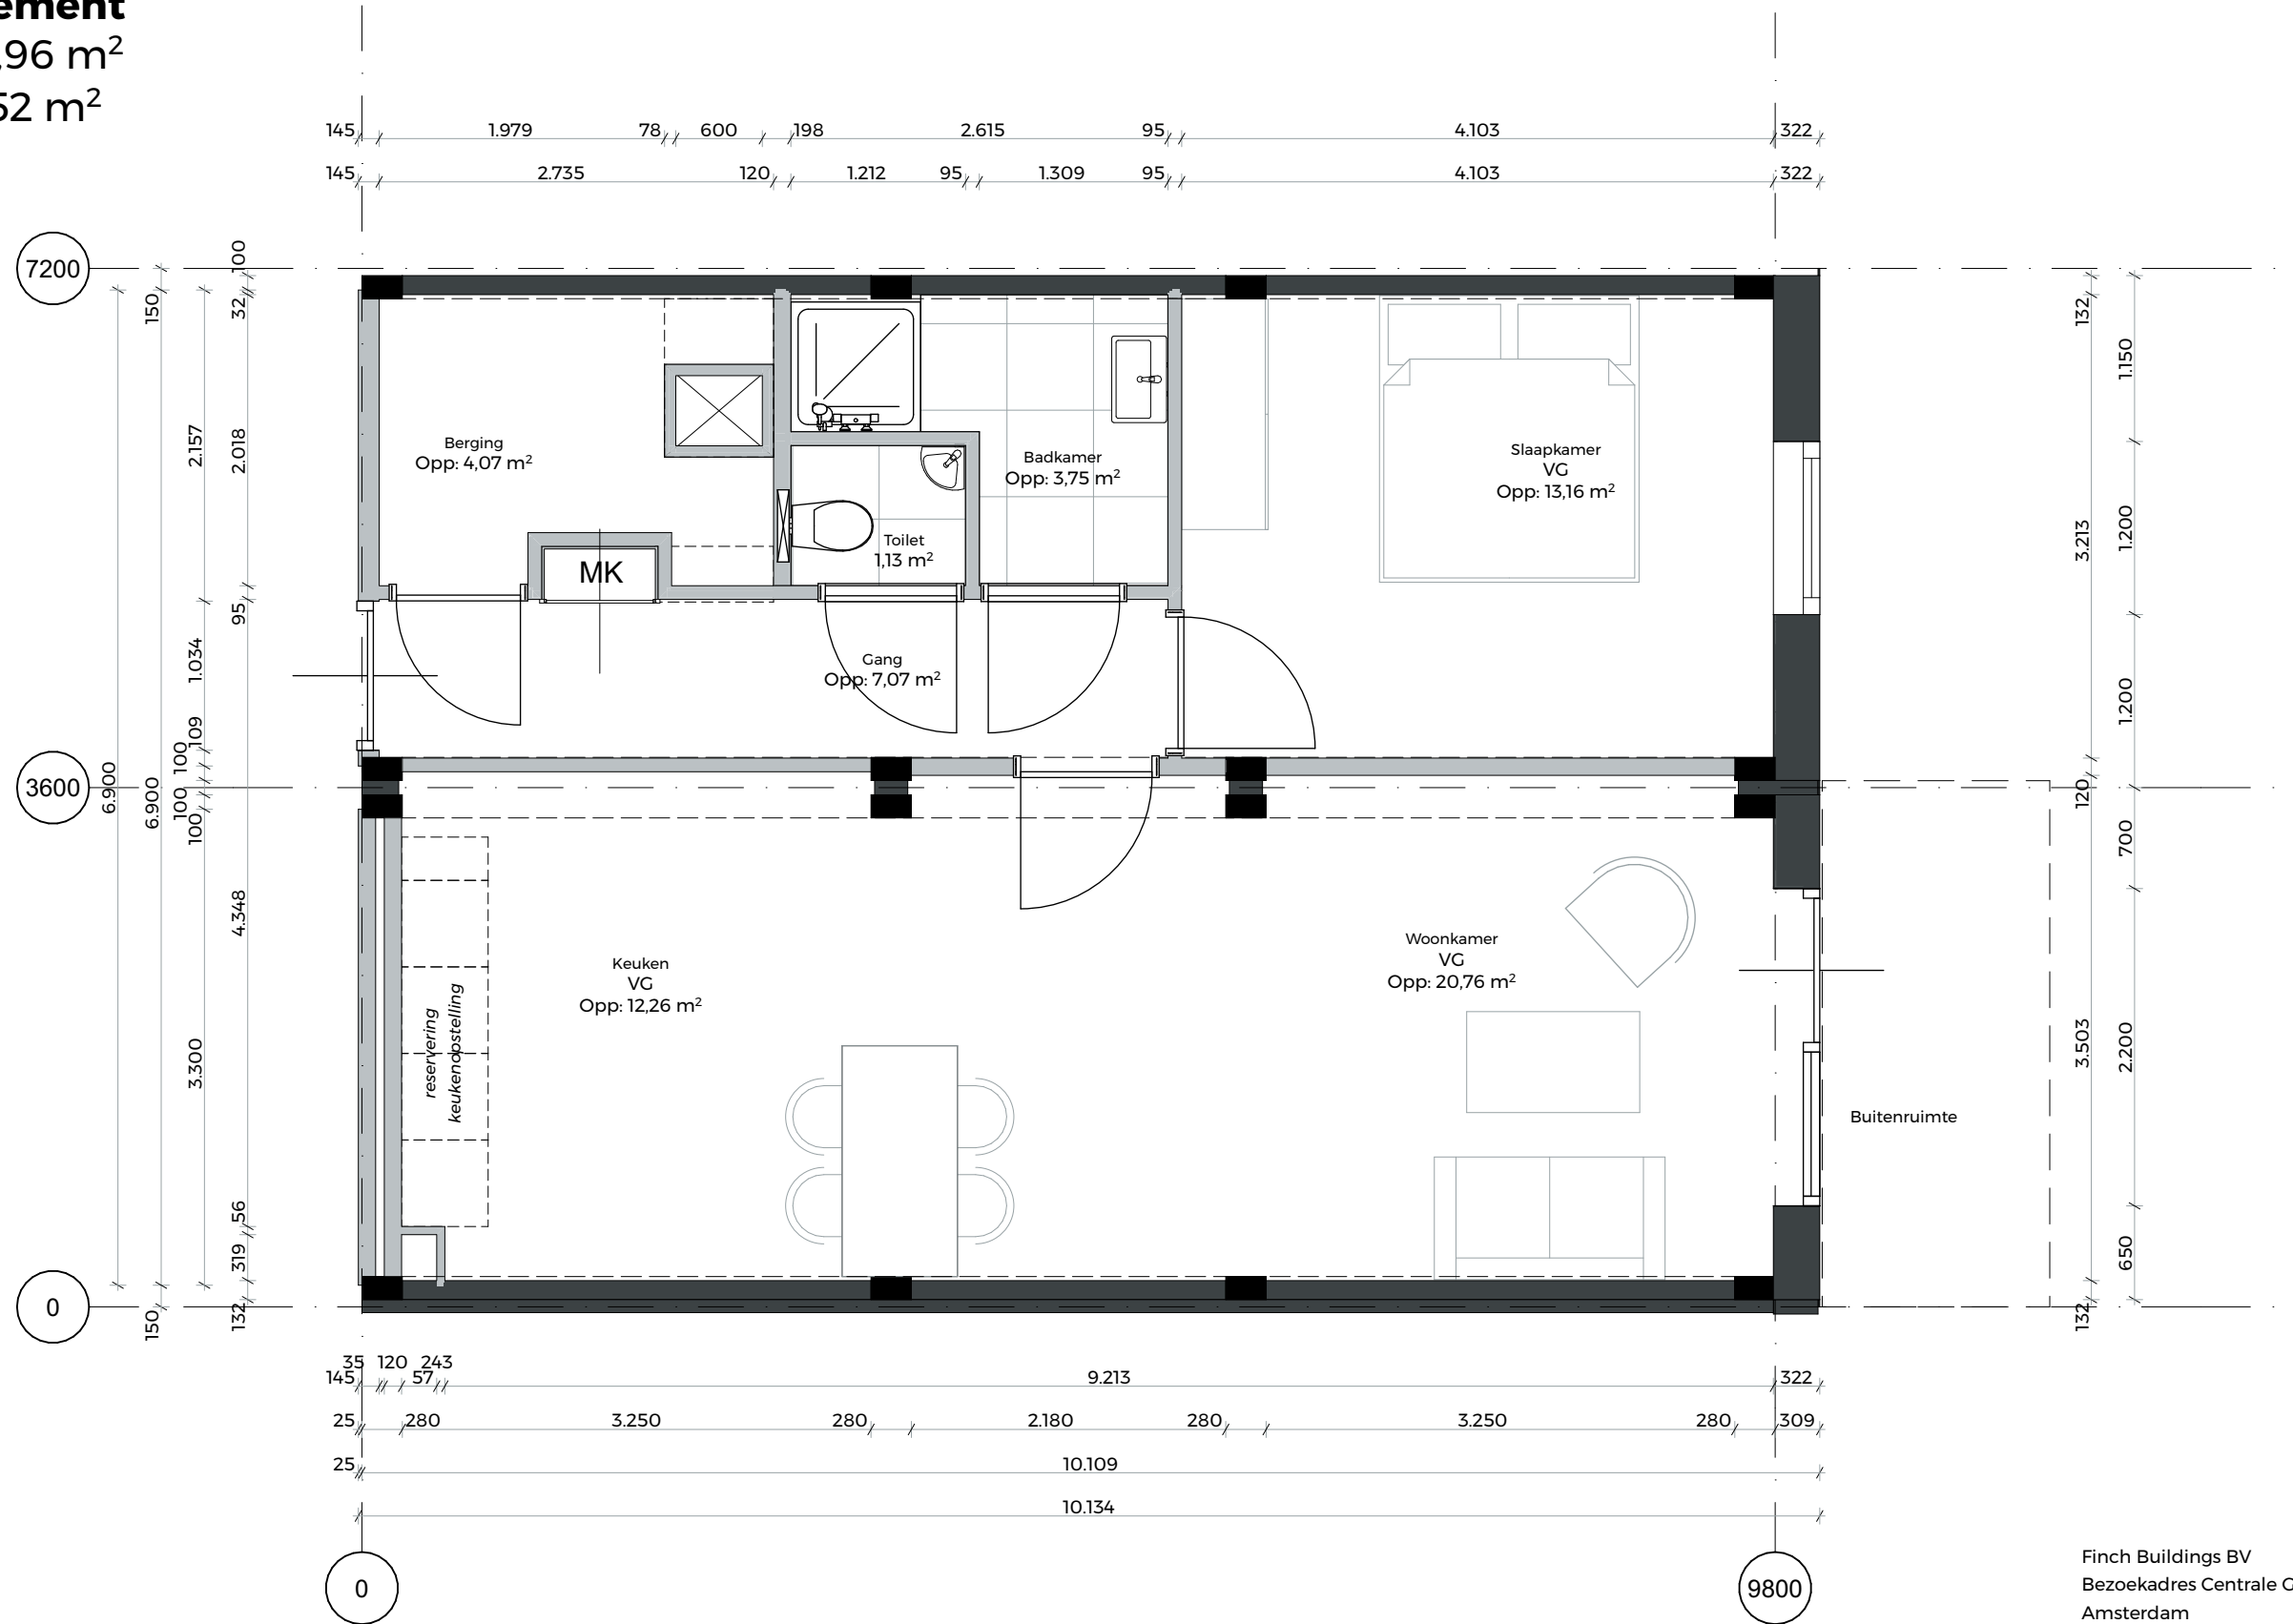

Appartement
BVO: 72,96 m²
GO: 65,52 m²

Finch Buildings BV
Bezoekadres Centrale Groothandelsmarkt 186 | 1051 LJ
Amsterdam

PLATFORM modules

Schaal 1:50
Datum 31-05-2024
Formaat A3
Status Definitief **Versie** V 2.1

H-Appartement-9800-02