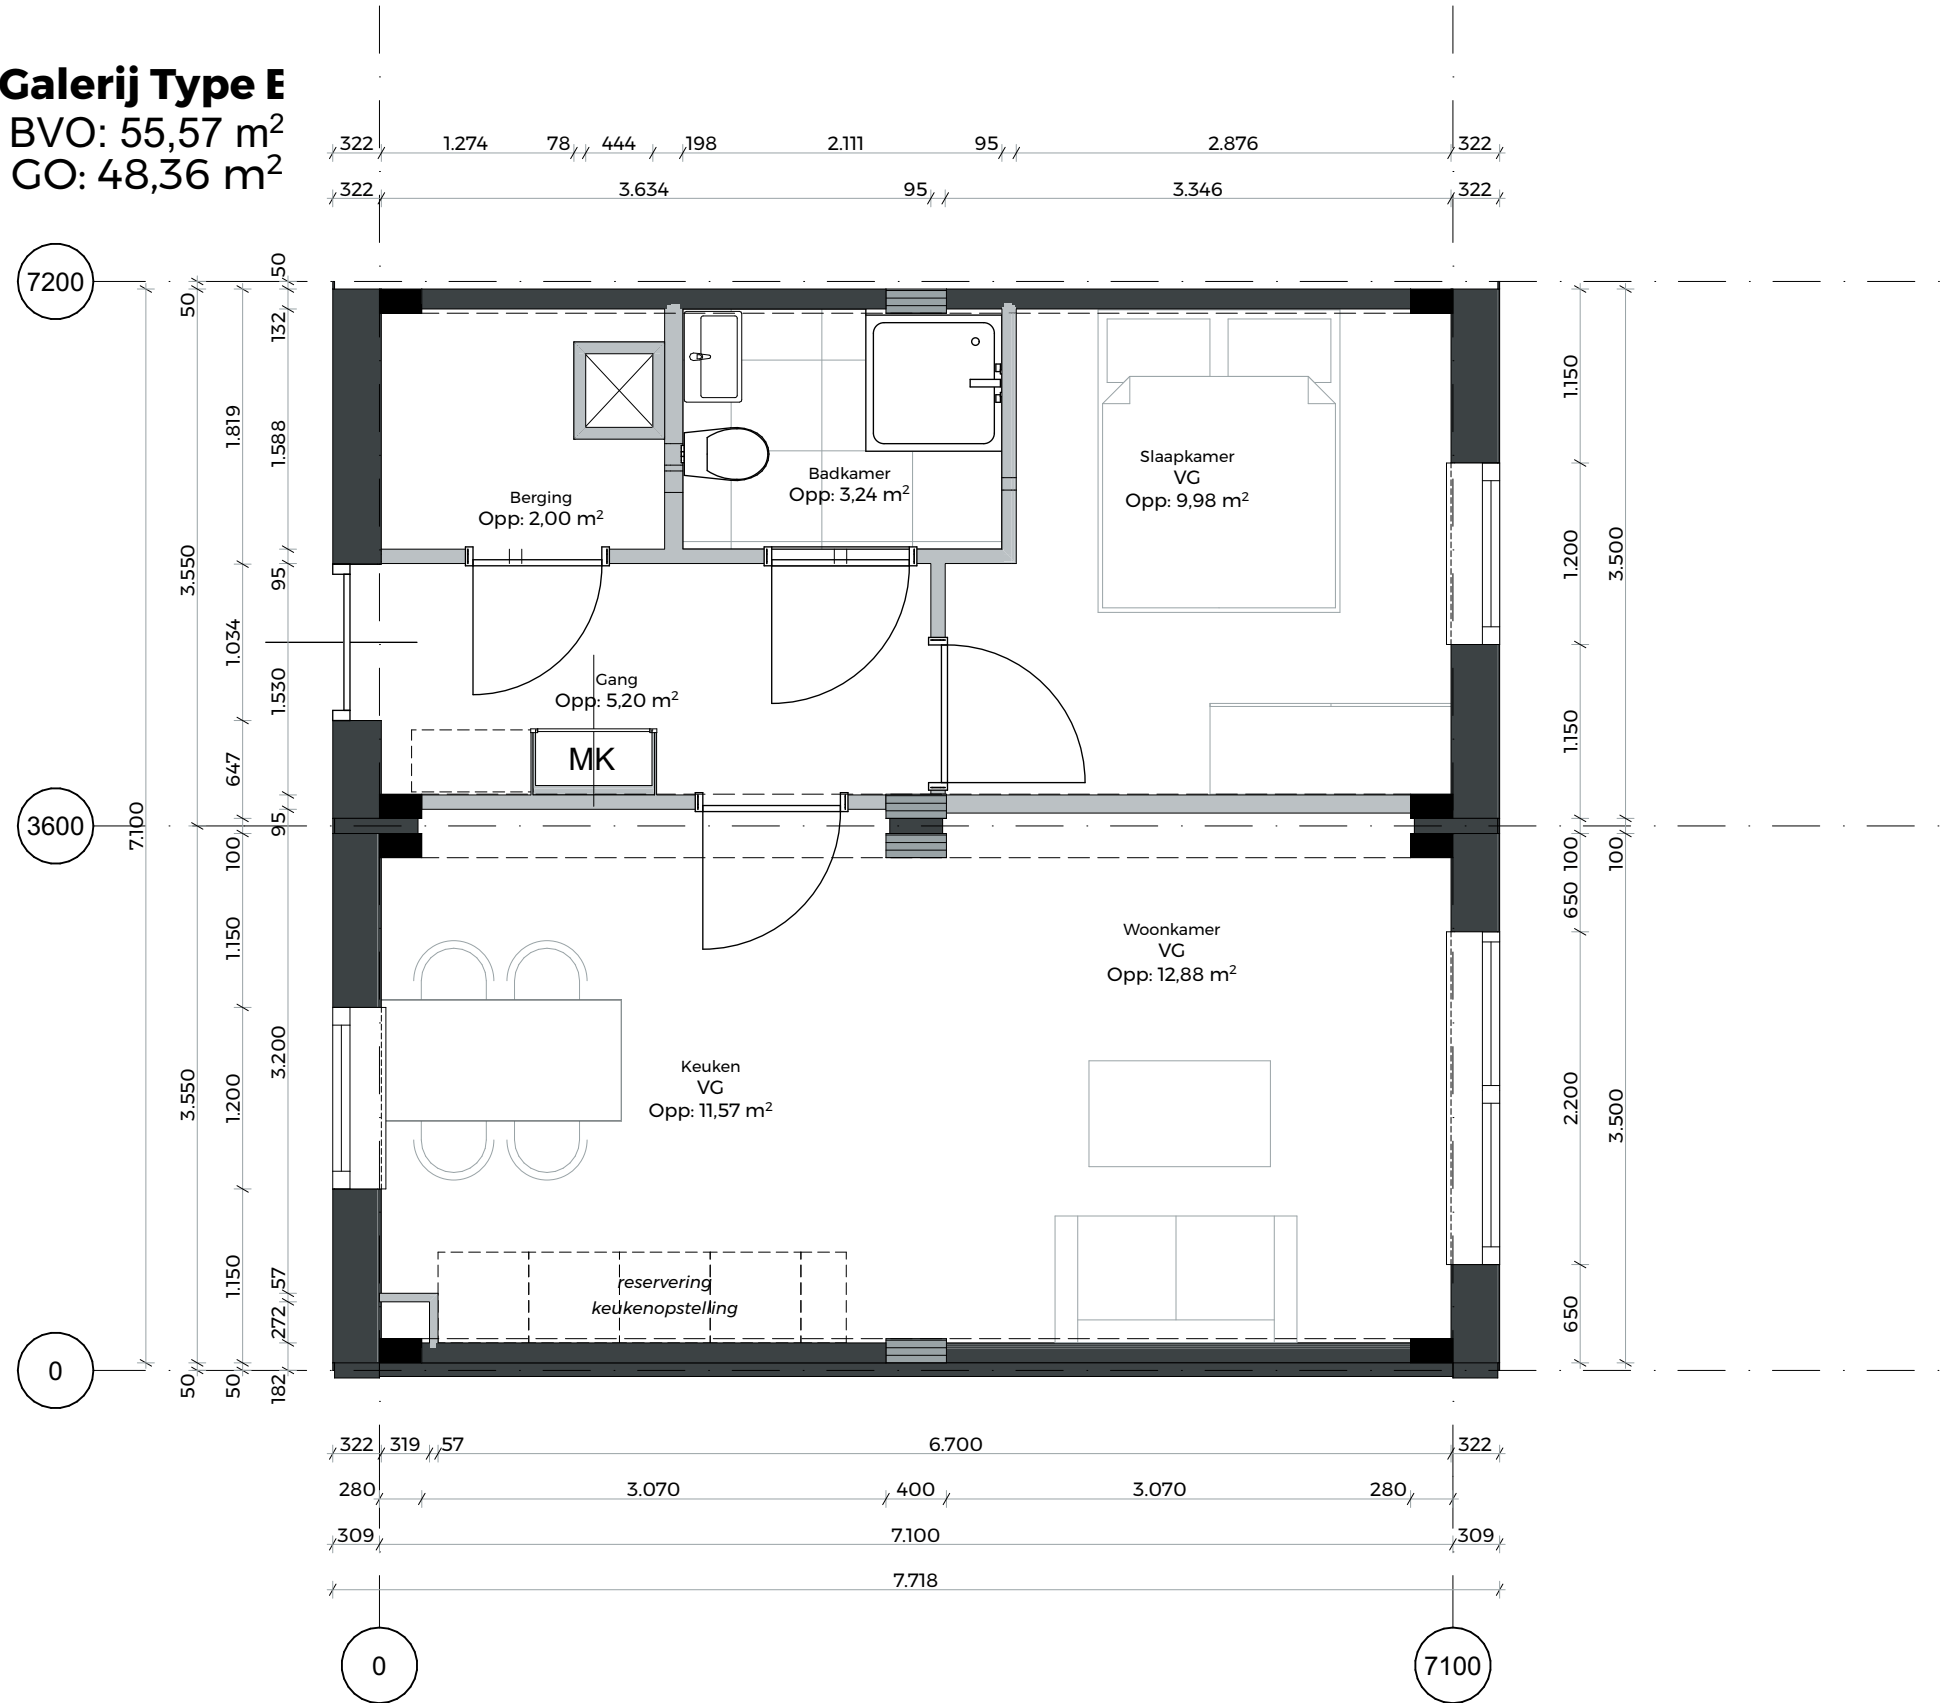

Galerij Type E
BVO: 55,57 m²
GO: 48,36 m²

Finch Buildings BV
Bezoekadres Centrale Groothandelsmarkt 186 | 1051 LJ
Amsterdam

PLATFORM modules

Schaal 1:50
Datum 31-05-2024
Formaat A3
Status Definitief **Versie** V 2.1

G-Appartement-7100-01