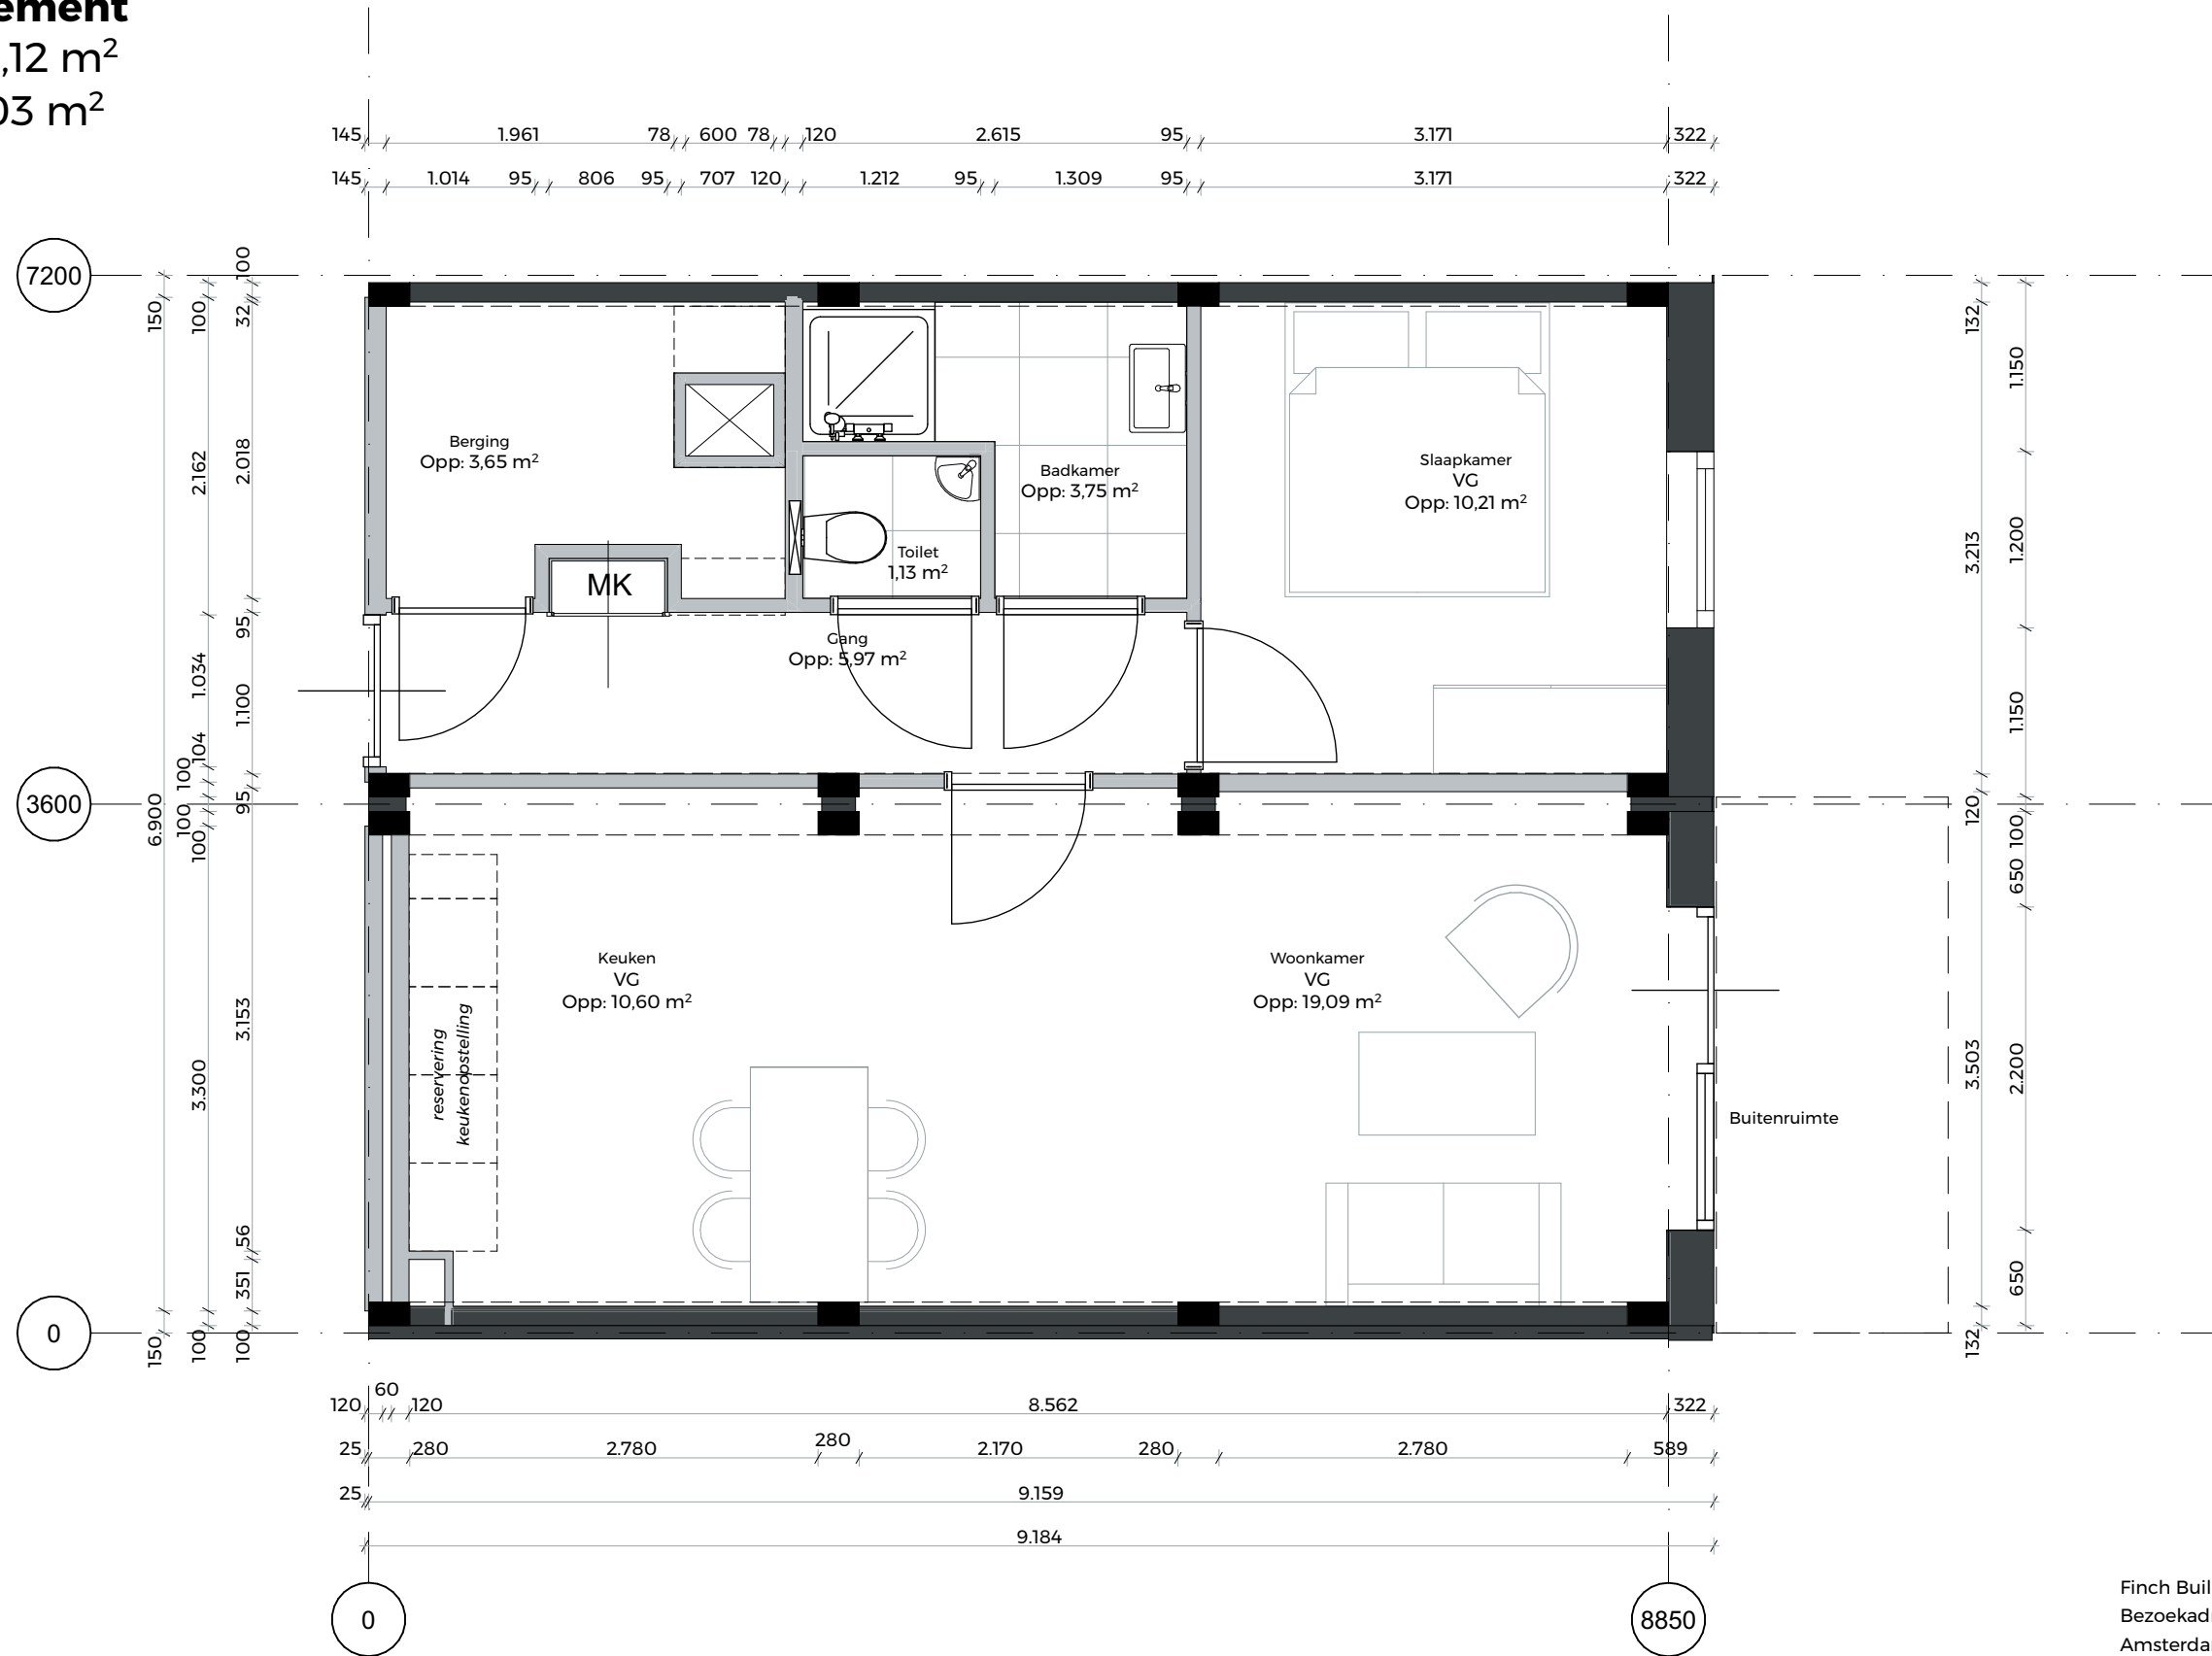

Appartement
BVO: 66,12 m²
GO: 59,03 m²

Finch Buildings BV
Bezoekadres Centrale Groothandelsmarkt 186 | 1051 LJ
Amsterdam

PLATFORM modules

Schaal 1:50
Datum 31-05-2024
Formaat A3
Status Definitief **Versie** V 2.1

H-Appartement-8850-02