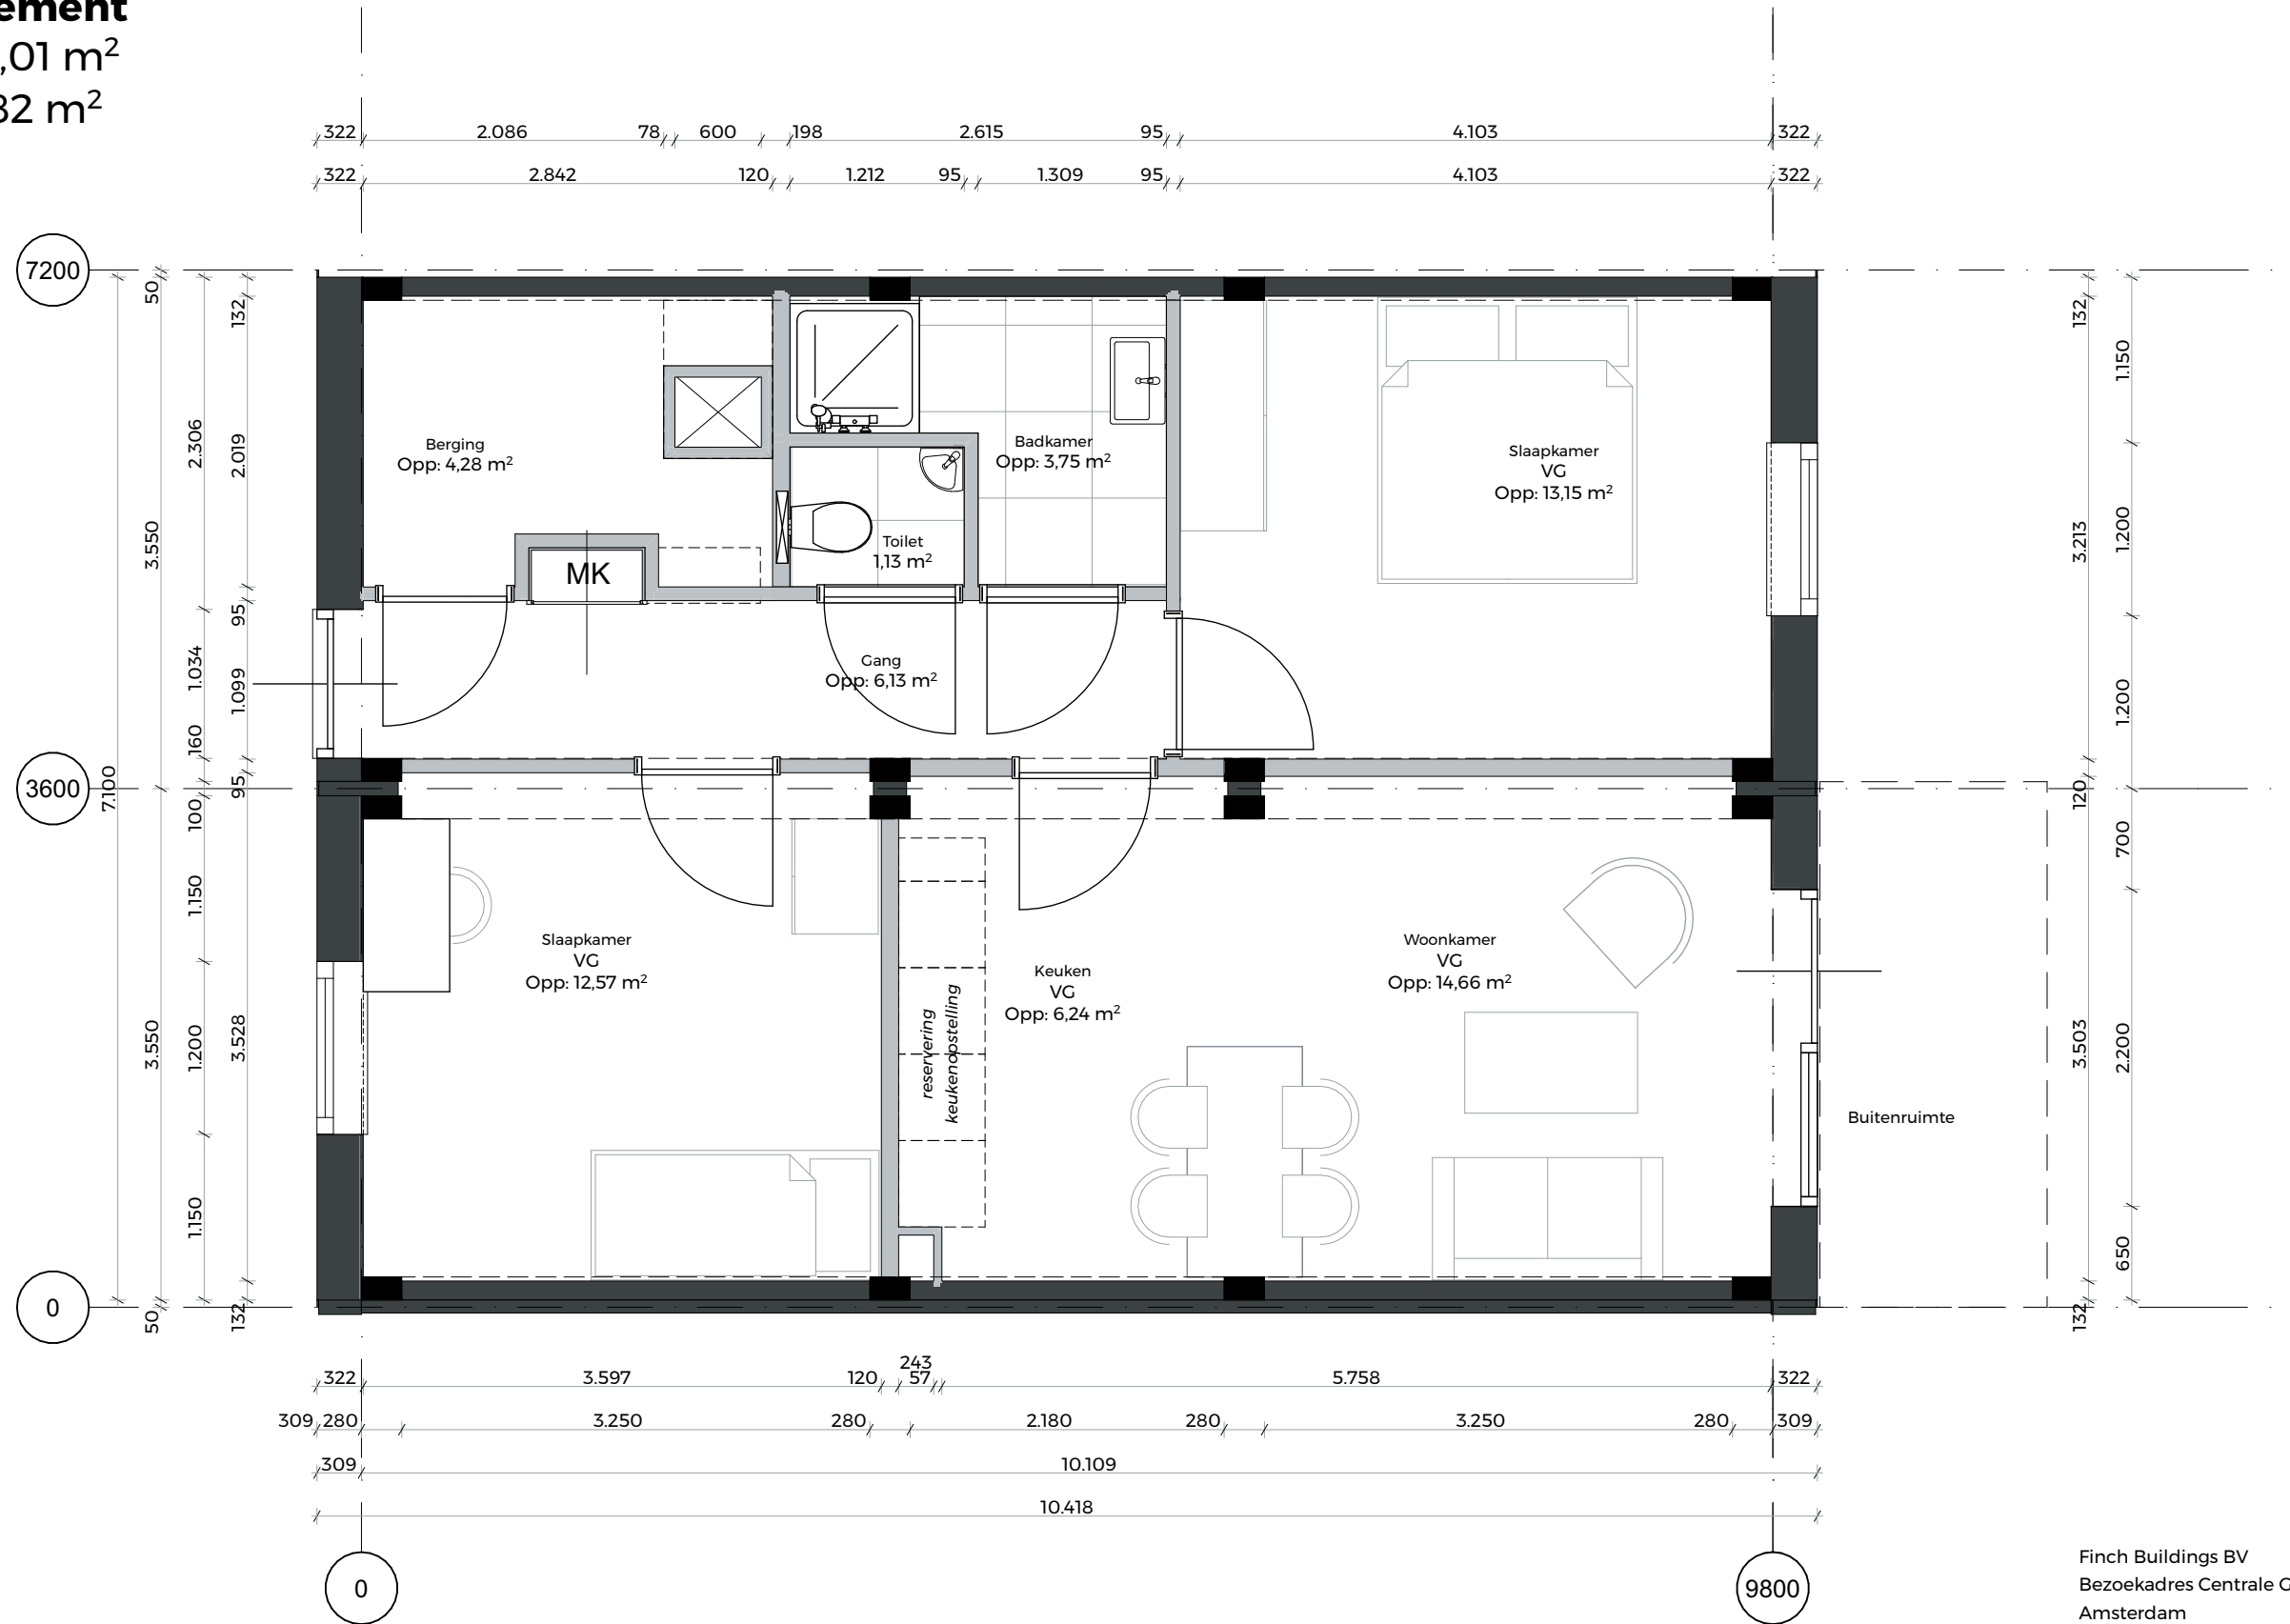

Appartement
BVO: 75,01 m²
GO: 66,82 m²

Finch Buildings BV
Bezoekadres Centrale Groothandelsmarkt 186 | 1051 LJ
Amsterdam

PLATFORM modules

Schaal 1:50
Datum 31-05-2024
Formaat A3
Status Definitief **Versie** V 2.1

G-Appartement-9800-01