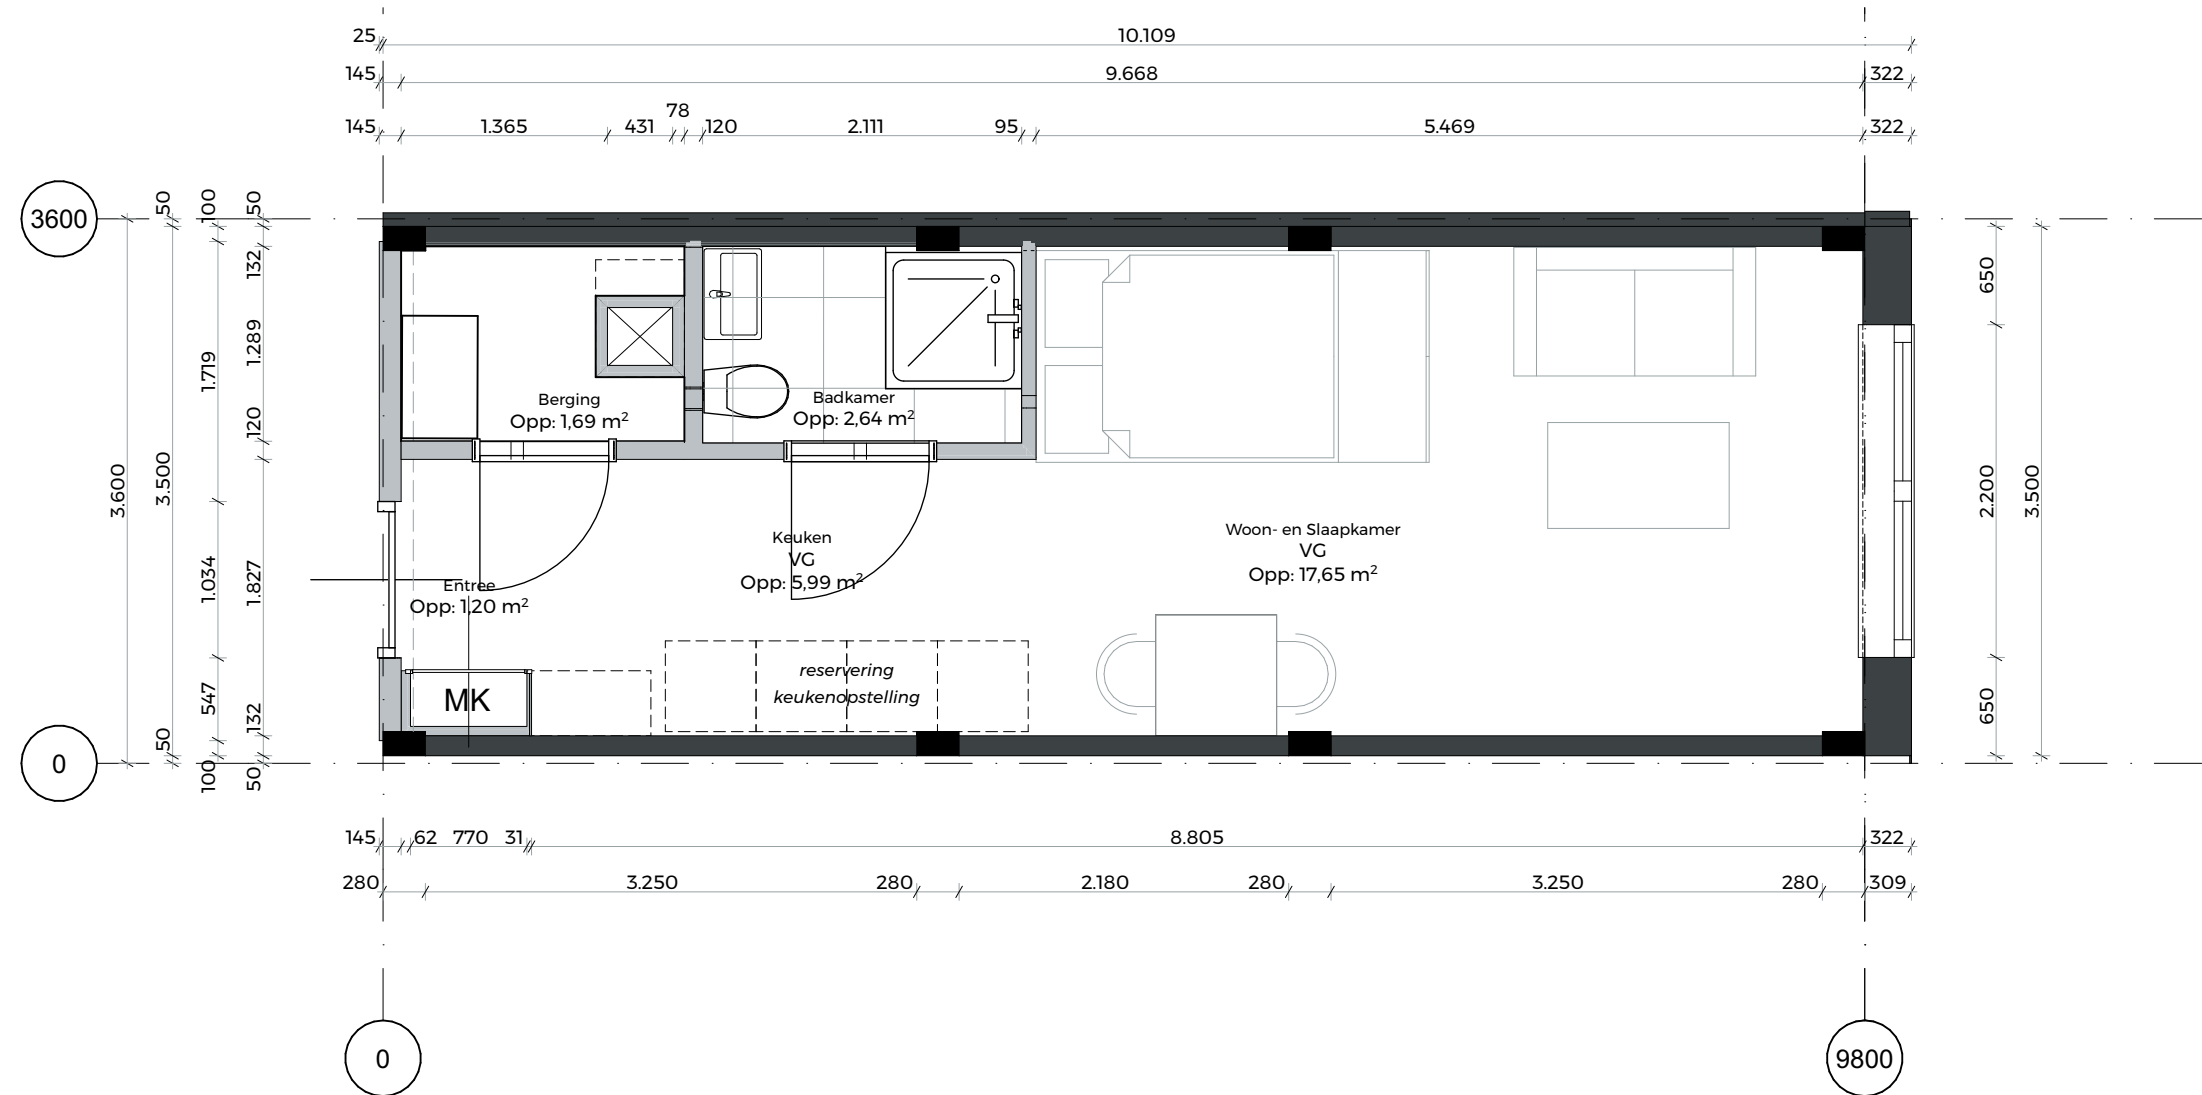

# Studio

BVO: 33,06 m<sup>2</sup>

GO: 28,19 m<sup>2</sup>

Finch Buildings BV  
Bezoekadres Centrale Groothandelsmarkt 186 | 1051 LJ  
Amsterdam

*PLATFORM modules*

**Schaal** 1:50  
**Datum** 31-05-2024  
**Formaat** A3  
**Status** Definitief **Versie** V 2.1

# Studio

BVO: 36,48 m<sup>2</sup>

GO: 31,29 m<sup>2</sup>

Finch Buildings BV  
Bezoekadres Centrale Groothandelsmarkt 186 | 1051 LJ  
Amsterdam

*PLATFORM modules*

**Schaal** 1:50  
**Datum** 31-05-2024  
**Formaat** A3  
**Status** Definitief **Versie** V 2.1