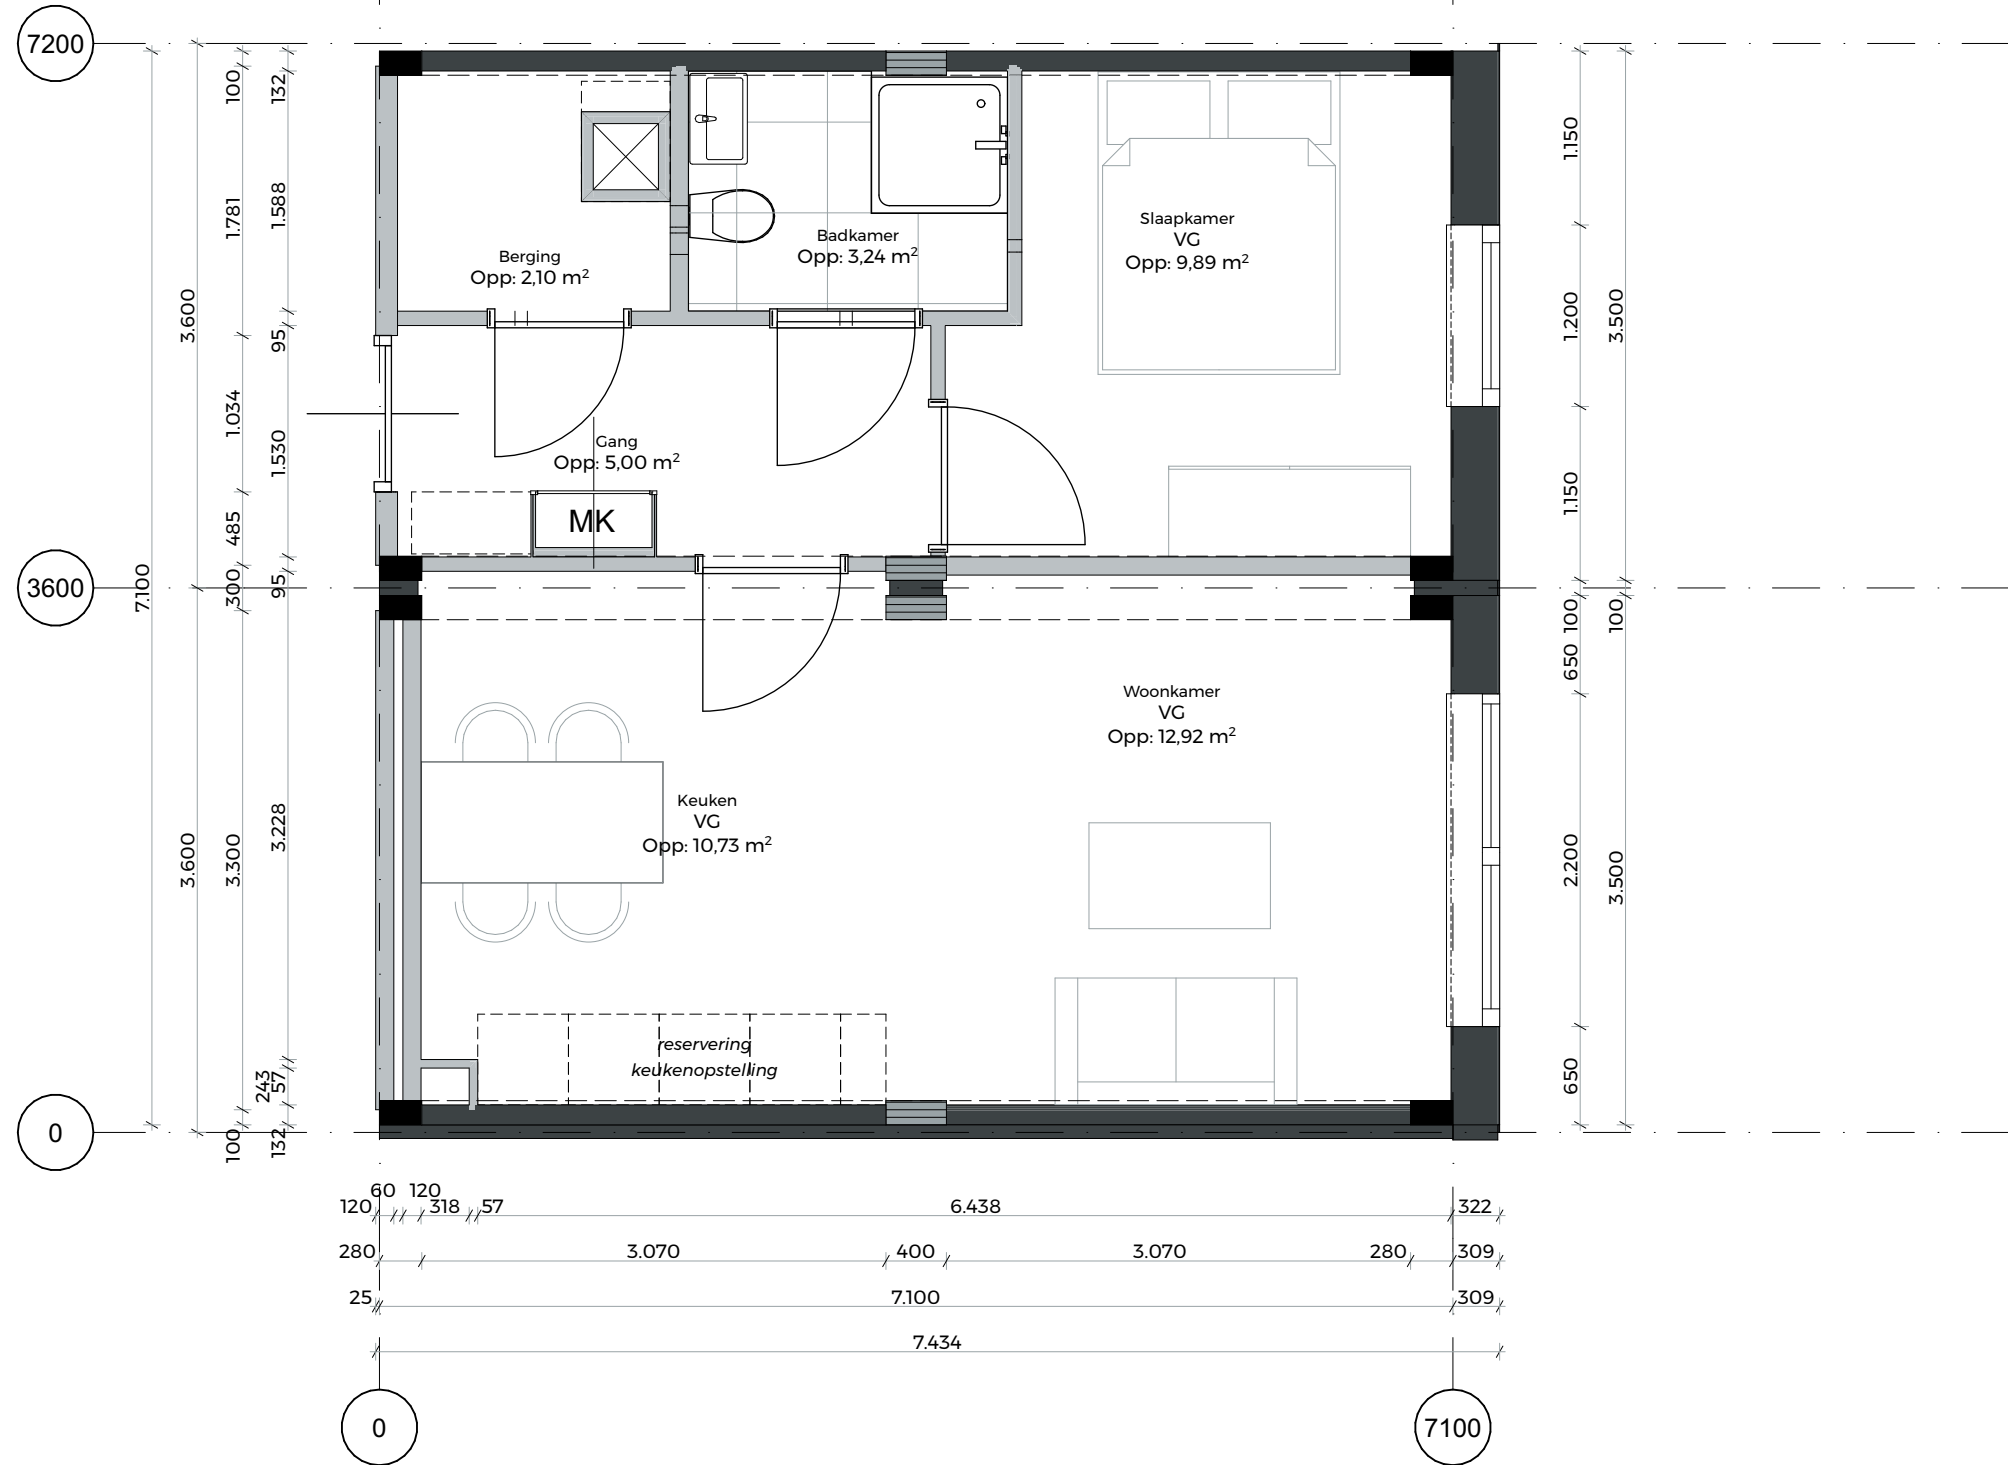

Galery Type
BVO: 53,52 m
GO: 47,81 m

Finch Buildings BV
Bezoekadres Centrale Groothandelsmarkt 186 | 1051 LJ
Amsterdam

PLATFORM modules

Schaal 1:50
Datum 31-05-2024
Formaat A3
Status Definitief **Versie** V 2.1

H-Appartement-7100-01