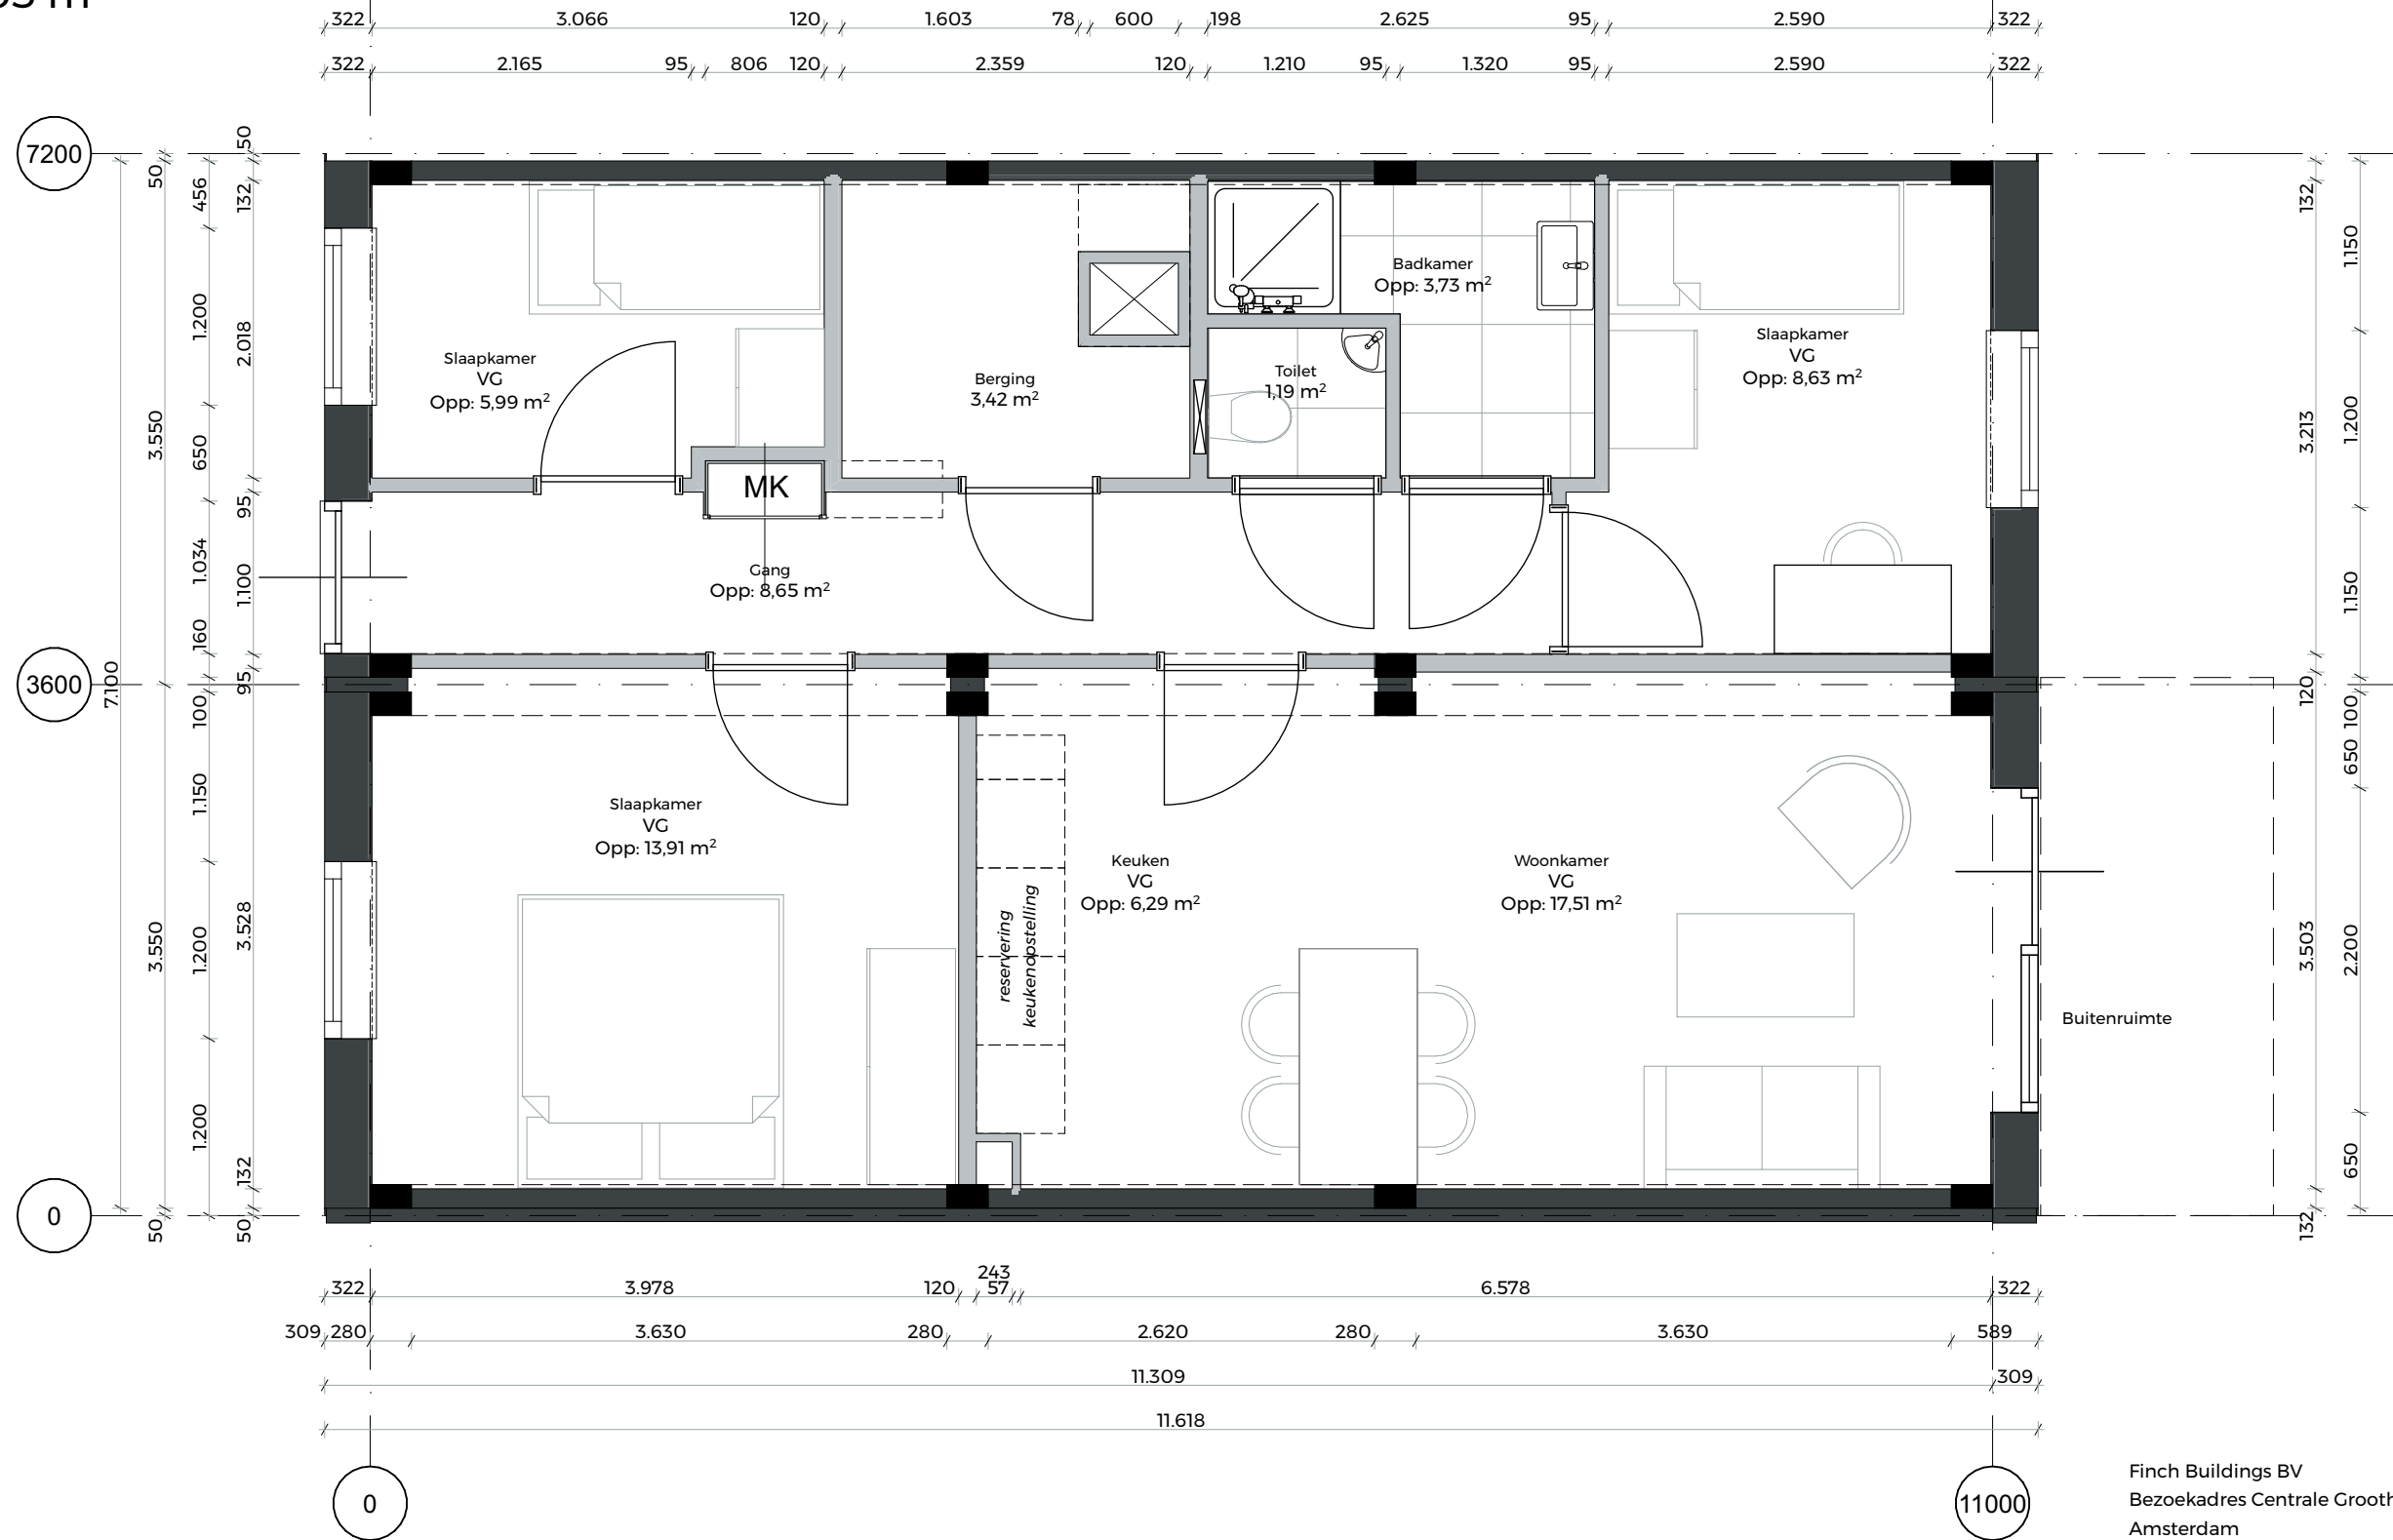

**Schaal** 1:50  
**Datum** 31-05-2024  
**Formaat** A3  
**Status** Definitief **Versie** V 2.1

**G-Appartement-8850-01**

**Appartement**  
 BVO: 75,01 m<sup>2</sup>  
 GO: 66,82 m<sup>2</sup>

Finch Buildings BV  
 Bezoekadres Centrale Groothandelsmarkt 186 | 1051 LJ  
 Amsterdam

*PLATFORM modules*

**Schaal** 1:50  
**Datum** 31-05-2024  
**Formaat** A3  
**Status** Definitief **Versie** V 2.1

**G-Appartement-9800-01**

**Appartement**  
 BVO: 83,65 m<sup>2</sup>  
 GO: 75,03 m<sup>2</sup>