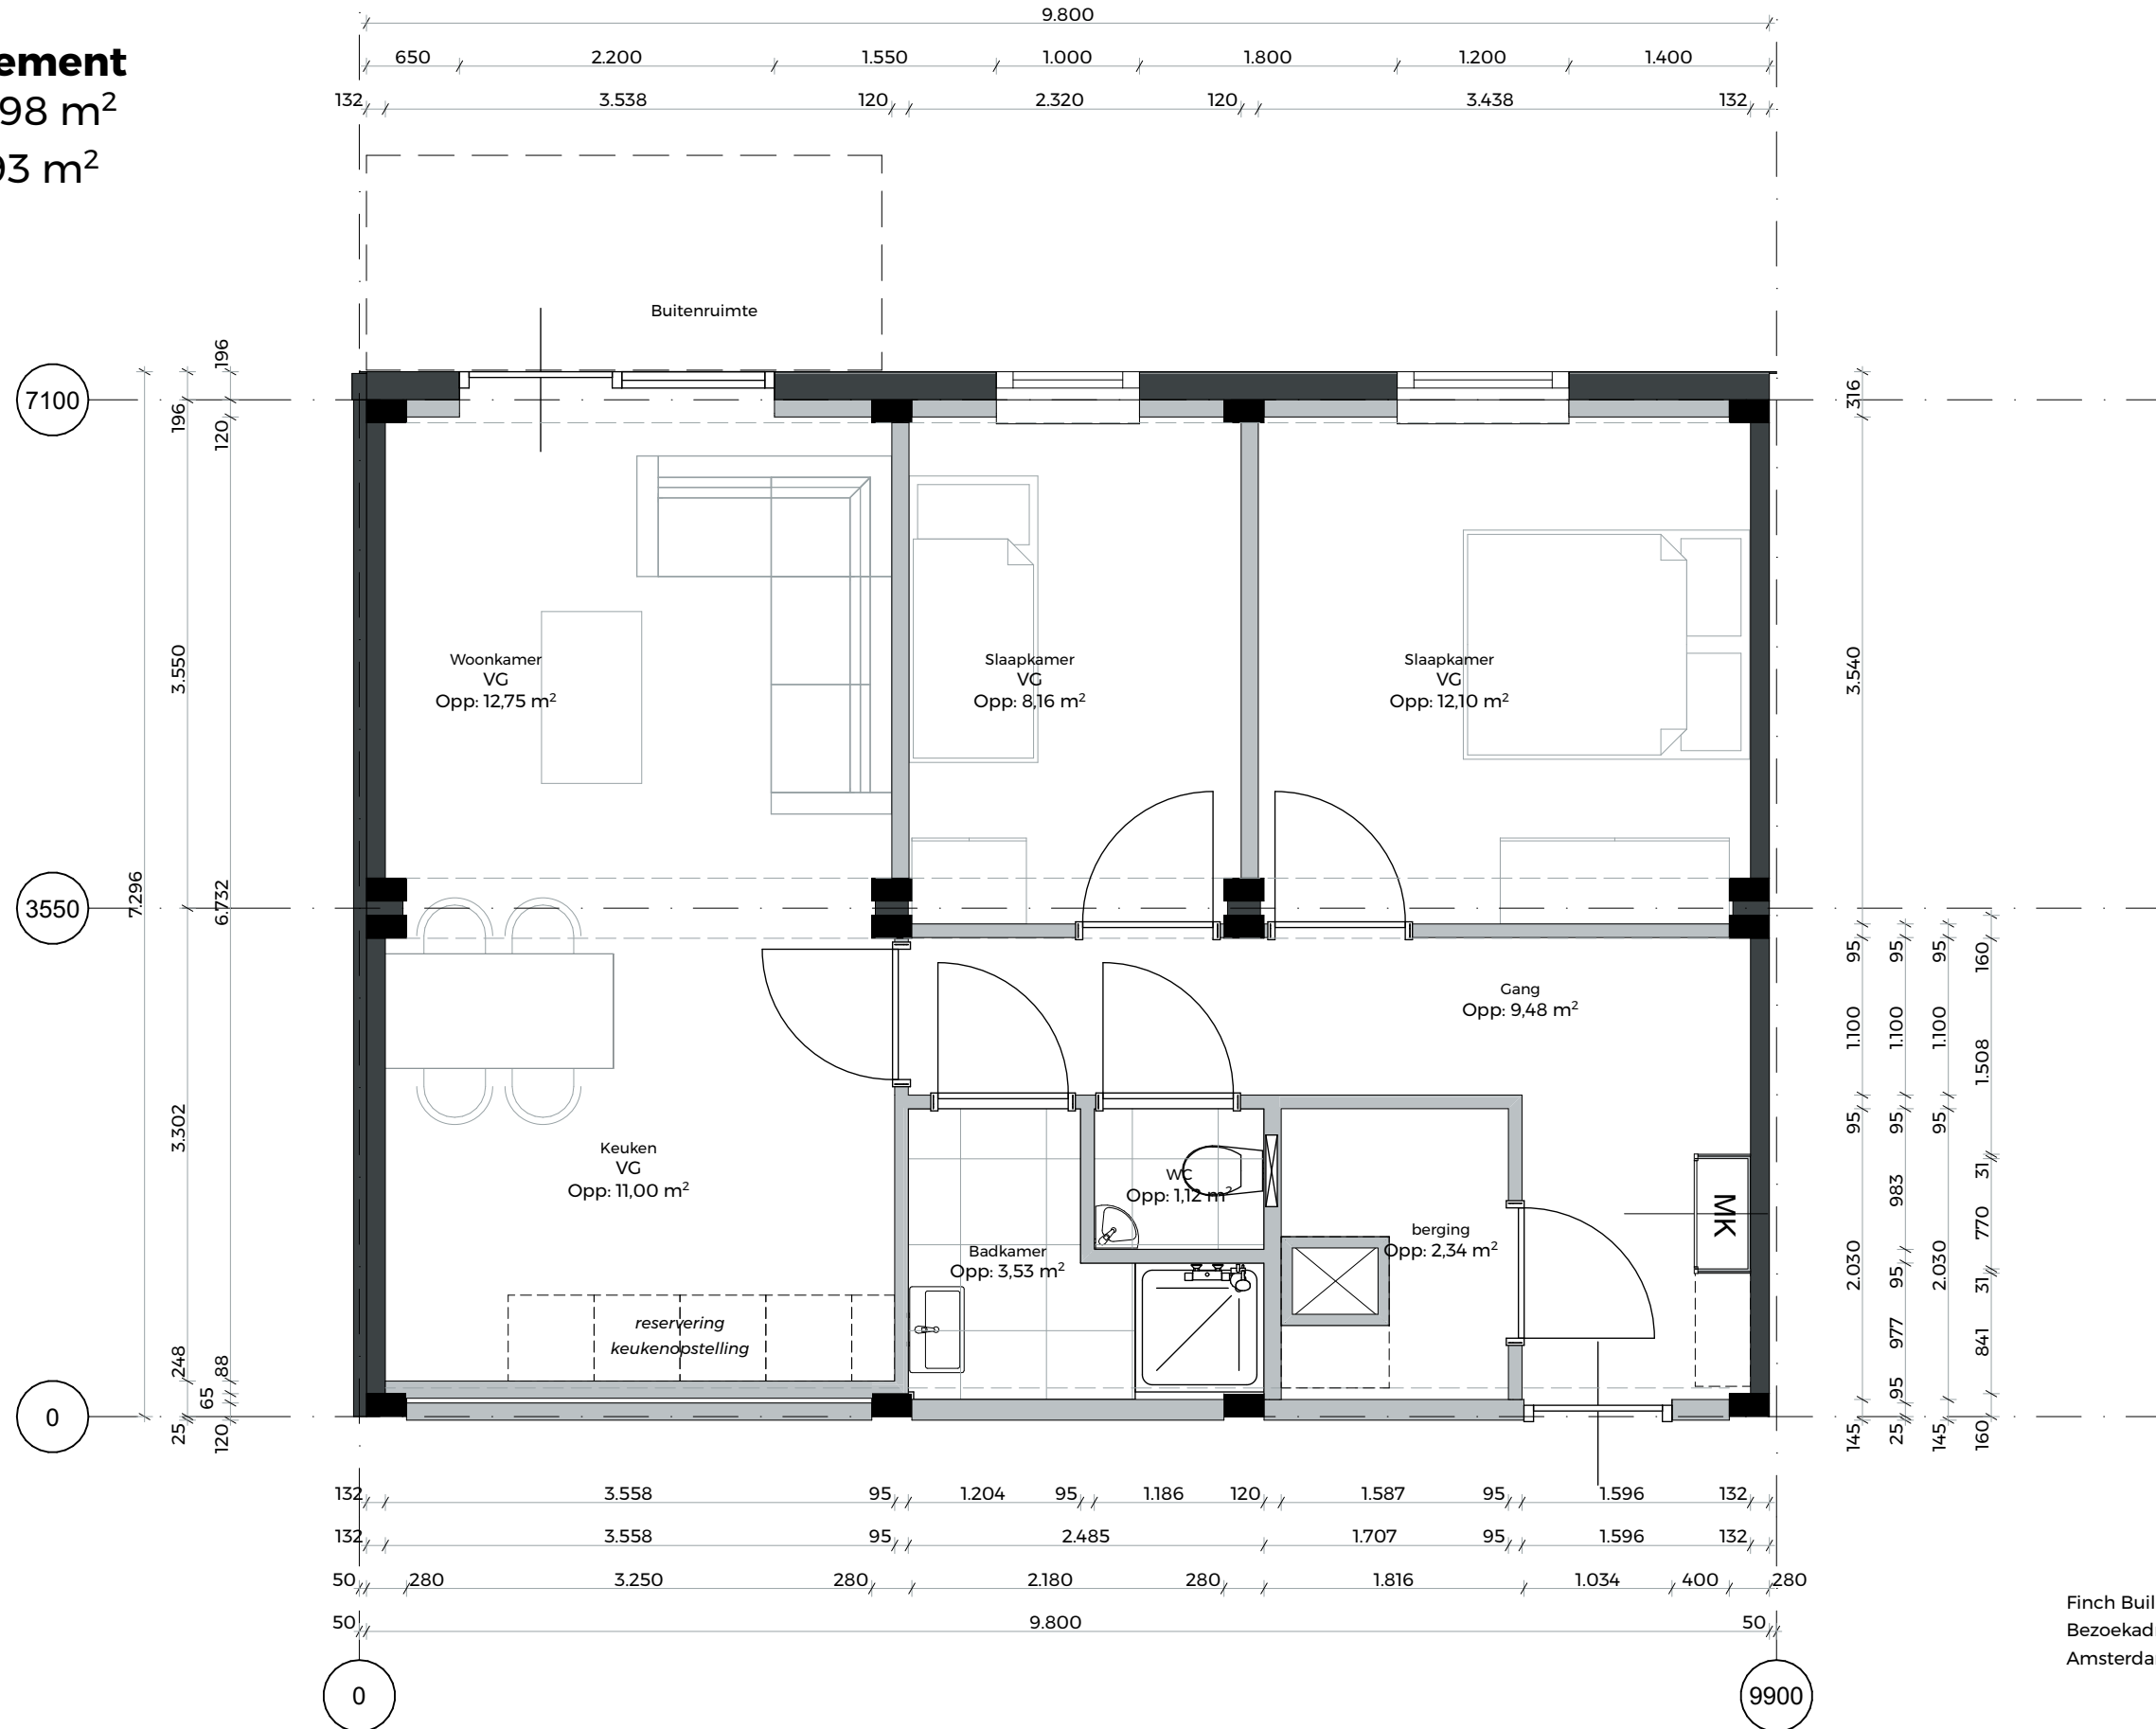

Appartement
BVO: 71,98 m²
GO: 64,93 m²

Finch Buildings BV
Bezoekadres Centrale Groothandelsmarkt 186 | 1051 LJ
Amsterdam

PLATFORM modules

Schaal 1:50
Datum 31-05-2024
Formaat A3
Status Definitief **Versie** V 2.1

C-Appartement-9800-01