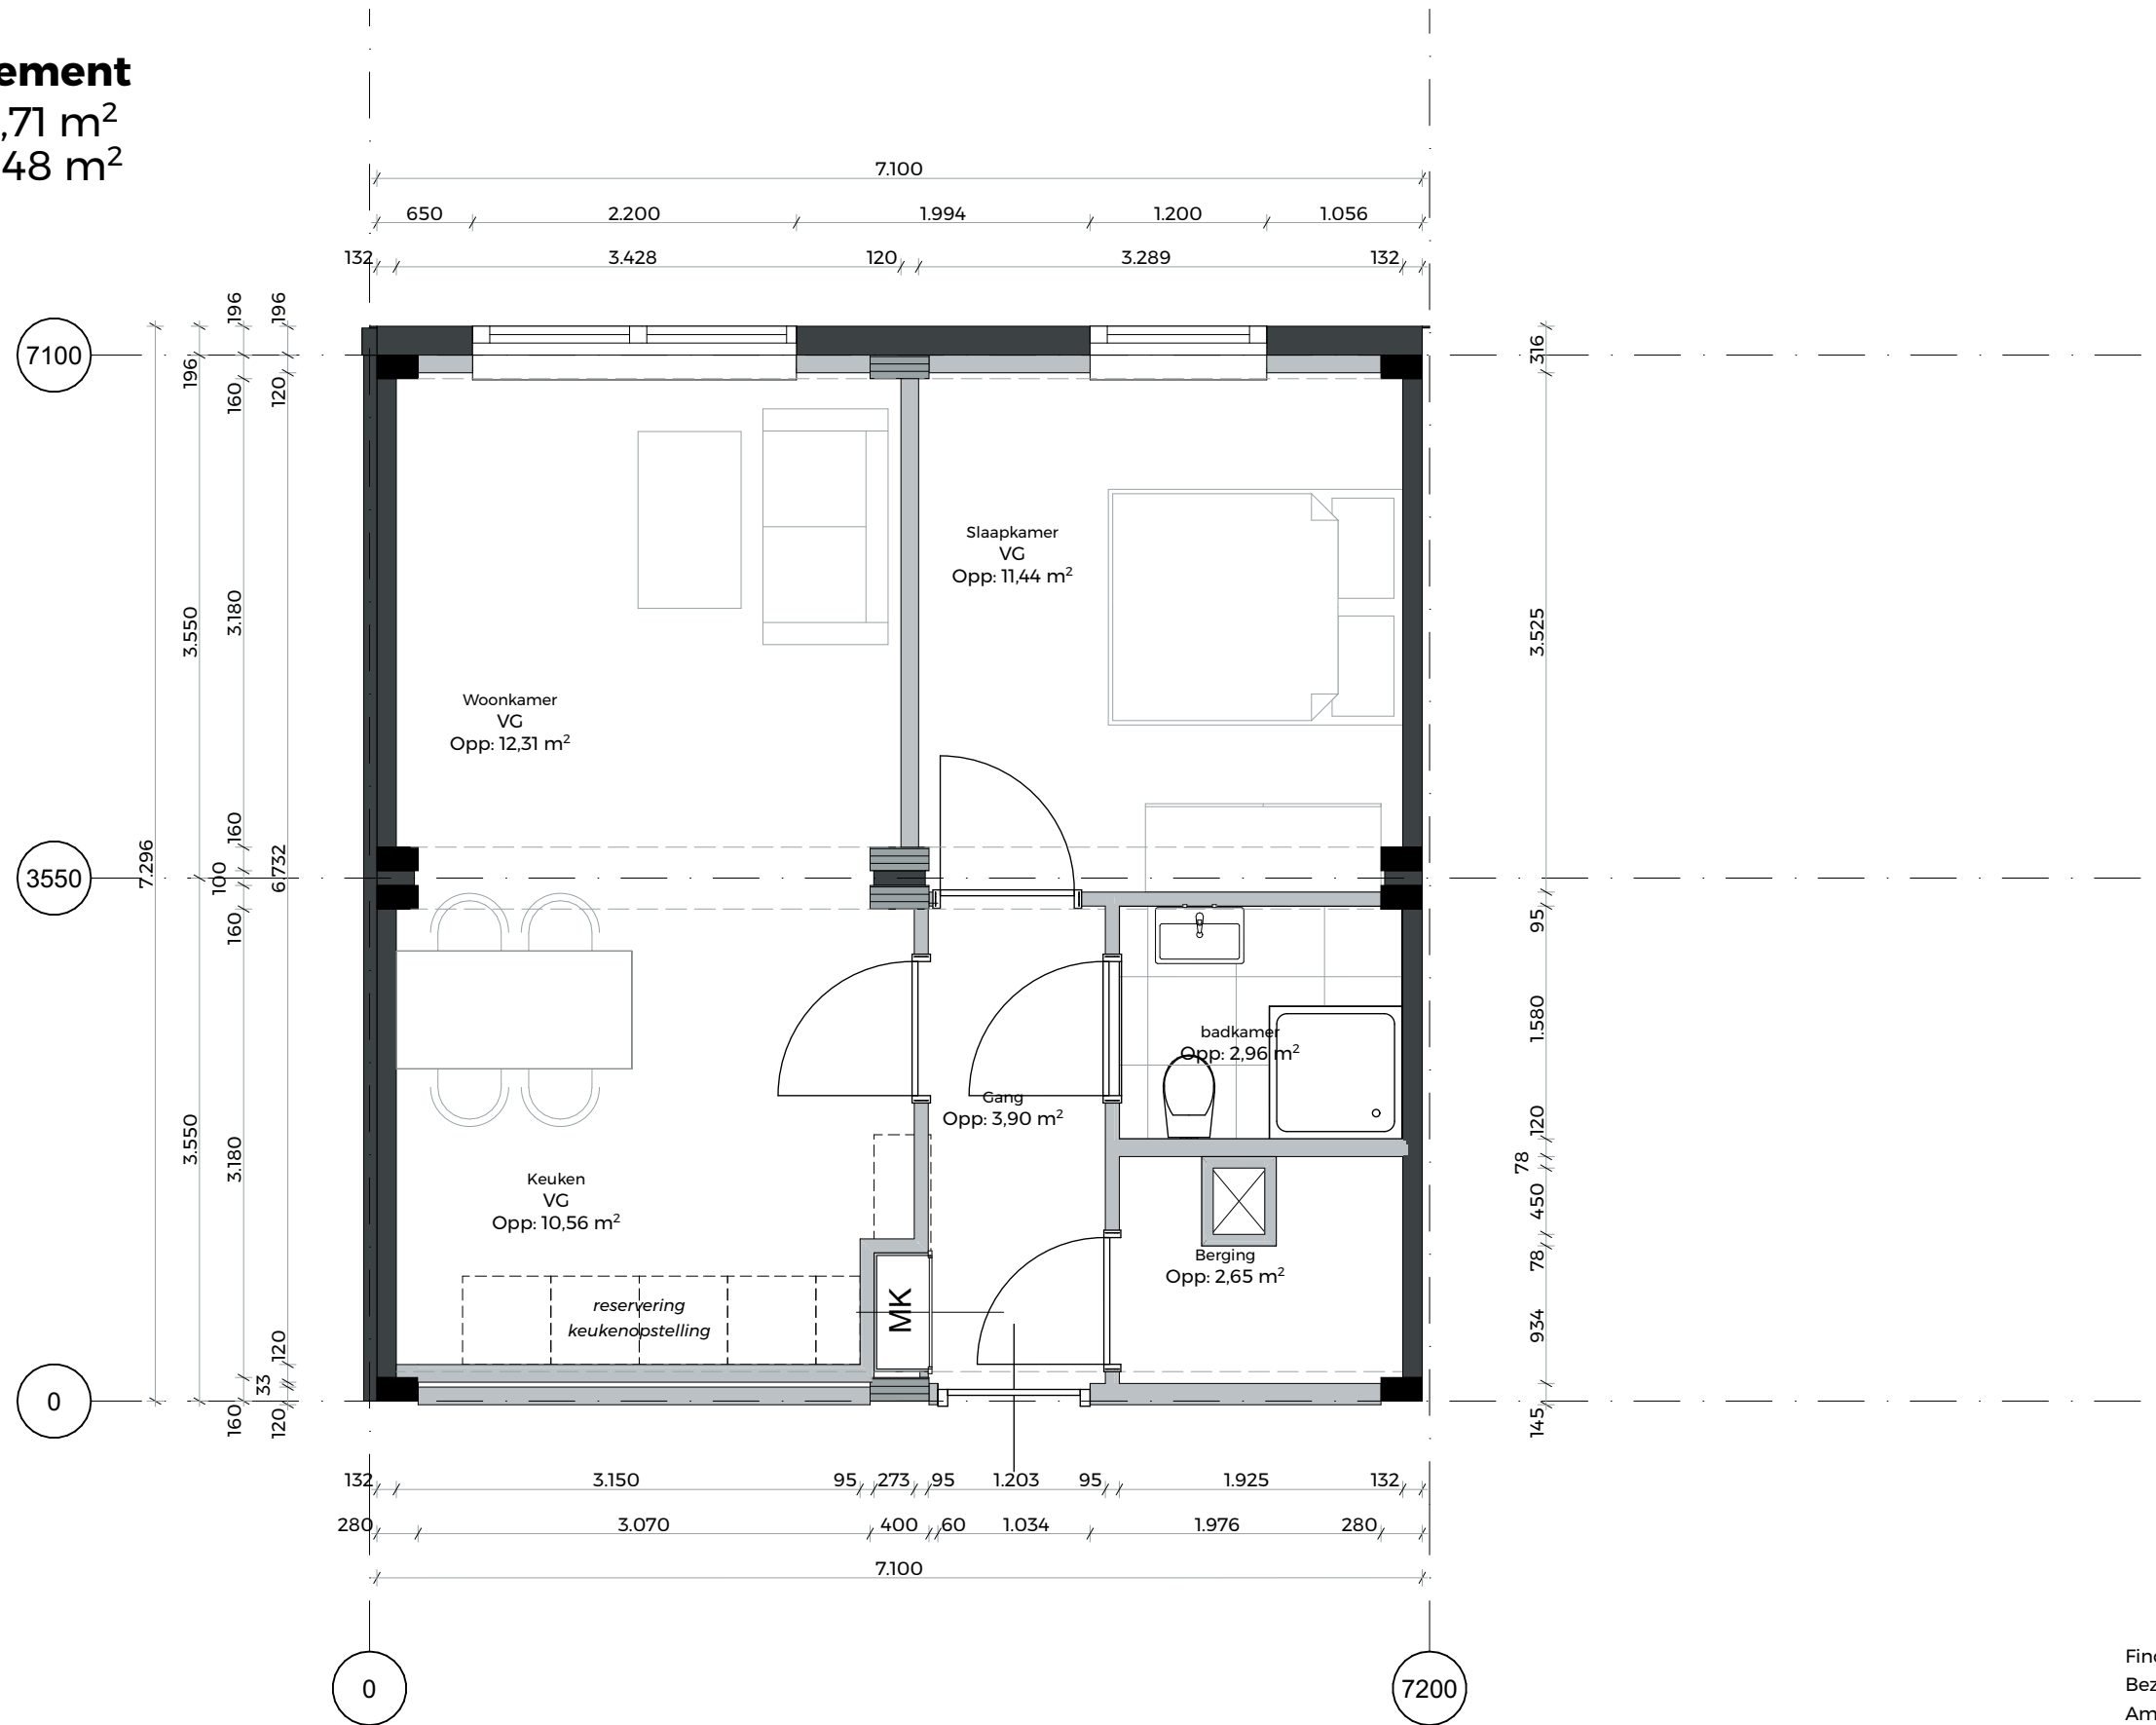

Appartement

BVO: 52,71 m²

GO: 46,48 m²

Finch Buildings BV
Bezoekadres Centrale Groothandelsmarkt 186 | 1051 LJ
Amsterdam

PLATFORM modules

Schaal 1:50
Datum 31-05-2024
Formaat A3
Status Definitief **Versie** V 2.1

C-Appartement-7100-02