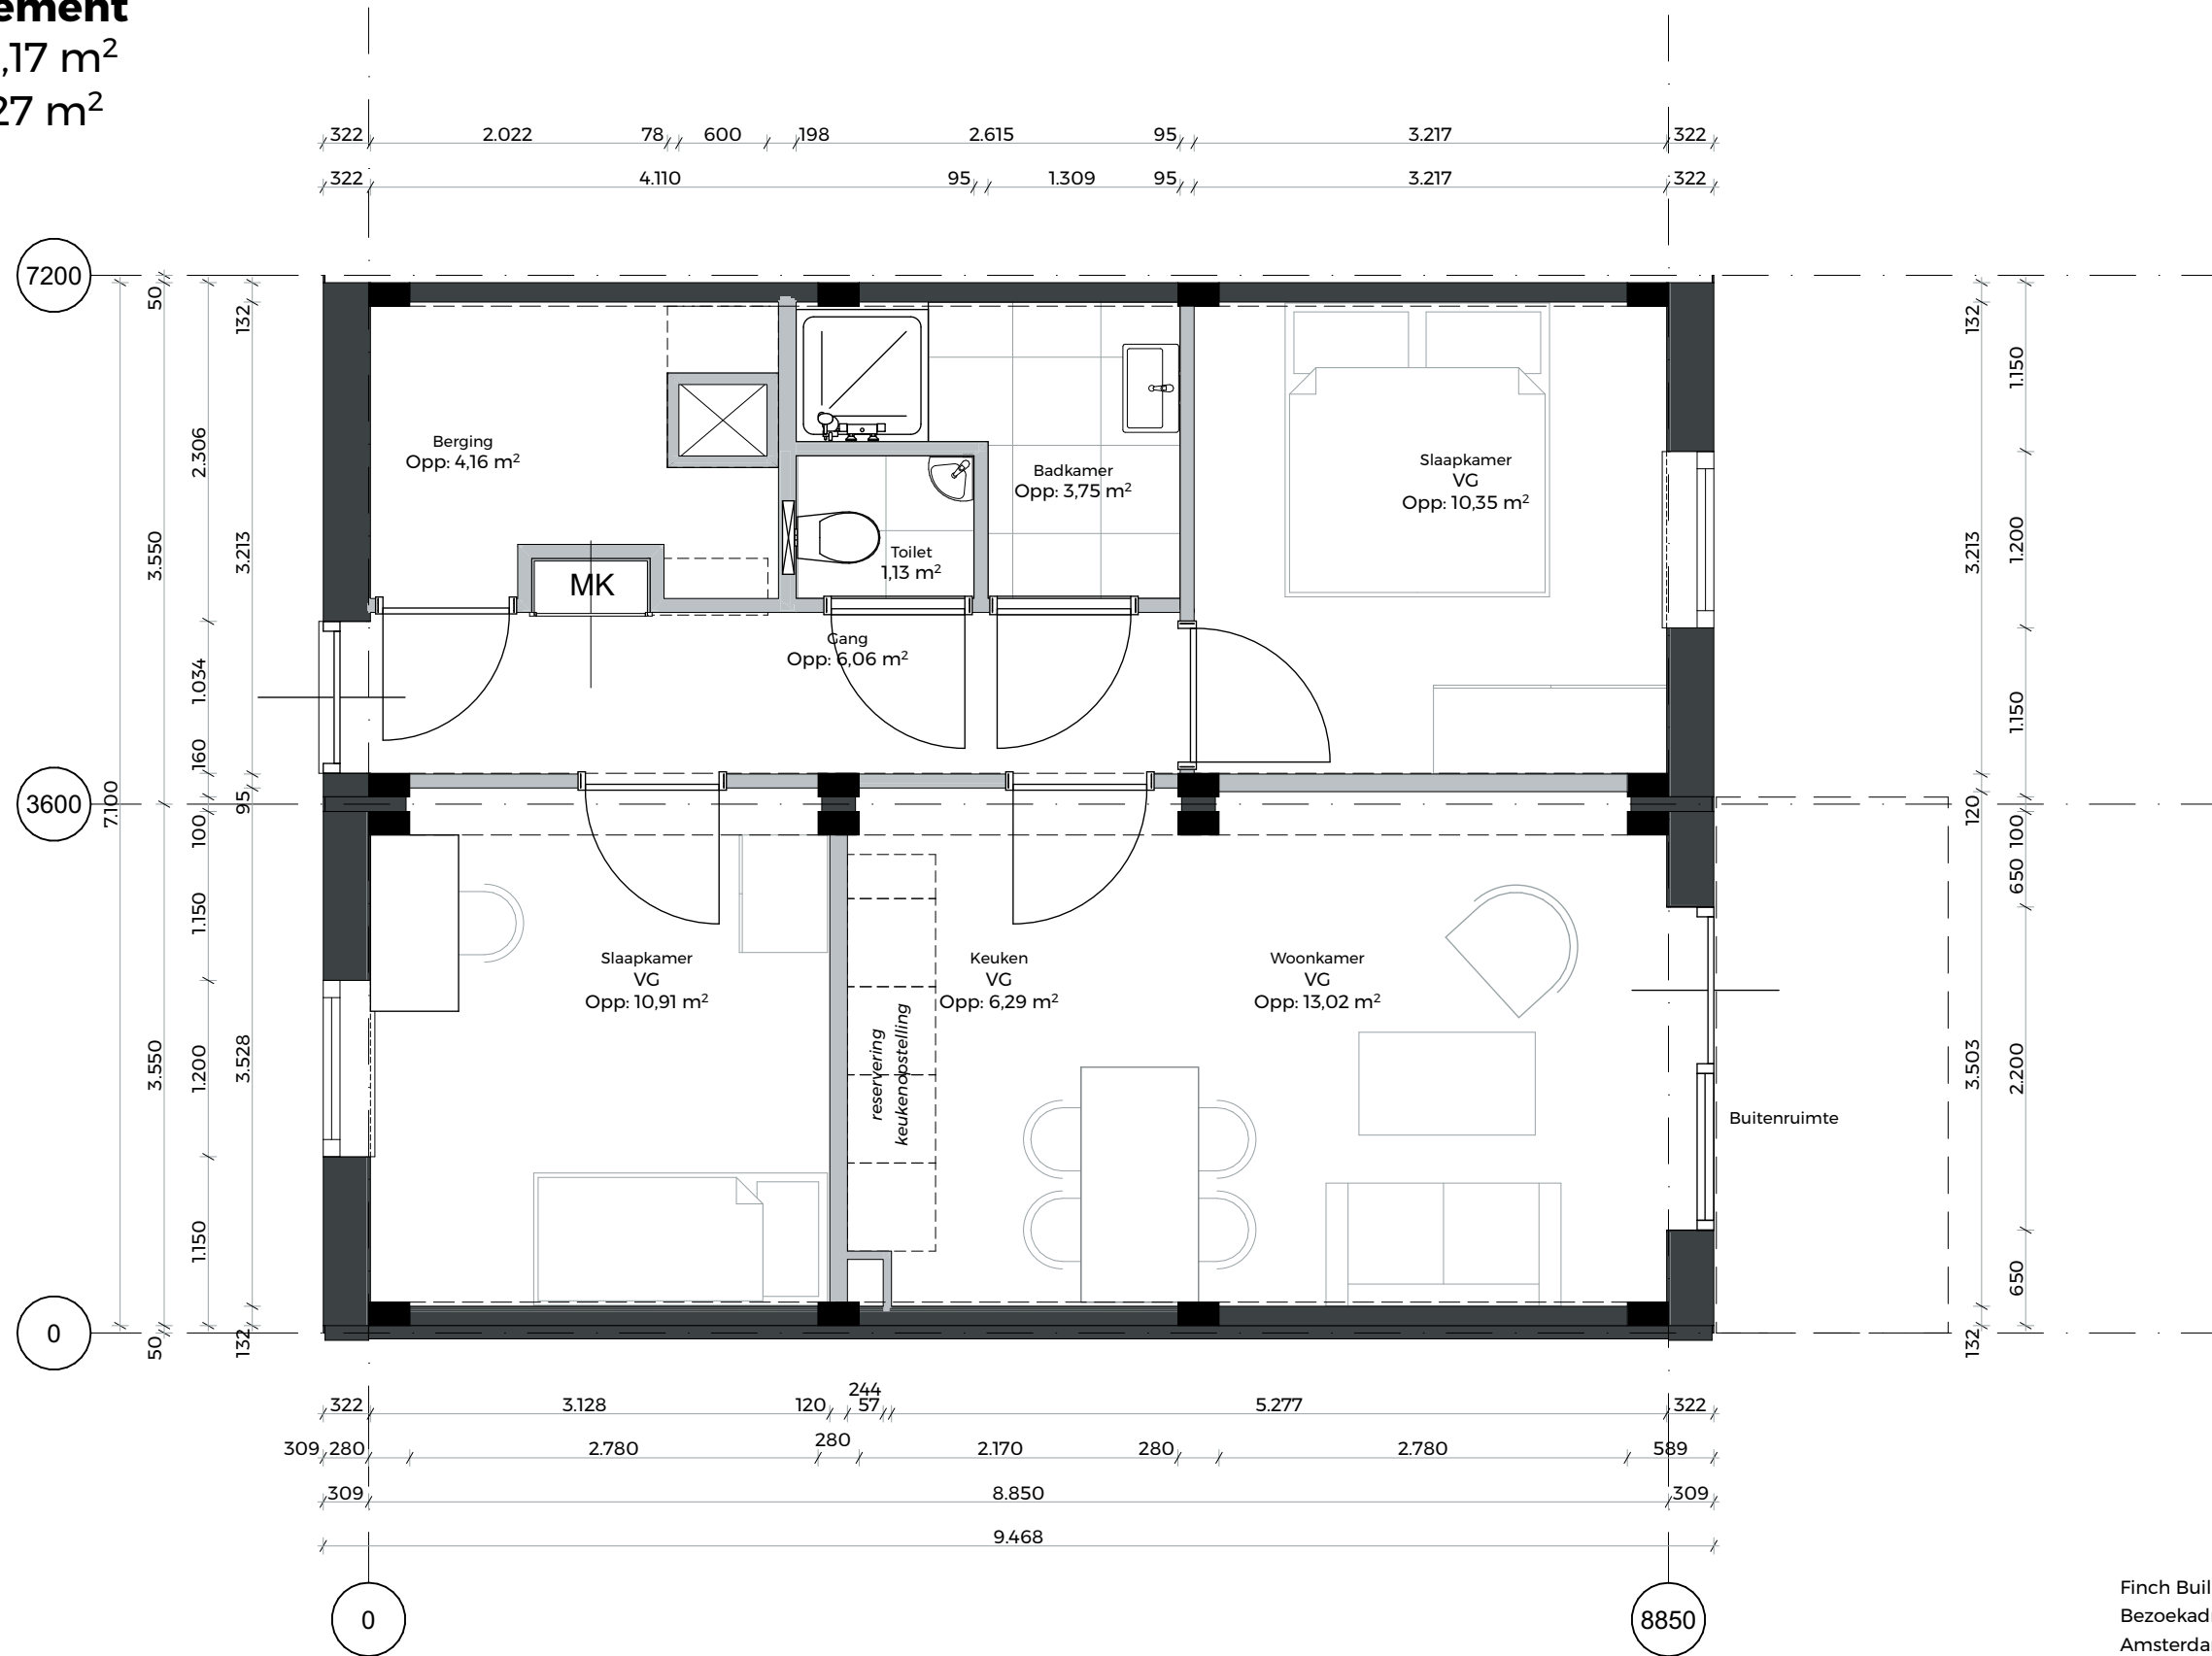

Appartement
BVO: 68,17 m²
GO: 60,27 m²

Finch Buildings BV
Bezoekadres Centrale Groothandelsmarkt 186 | 1051 LJ
Amsterdam

PLATFORM modules

Schaal 1:50
Datum 31-05-2024
Formaat A3
Status Definitief **Versie** V 2.1

G-Appartement-8850-01