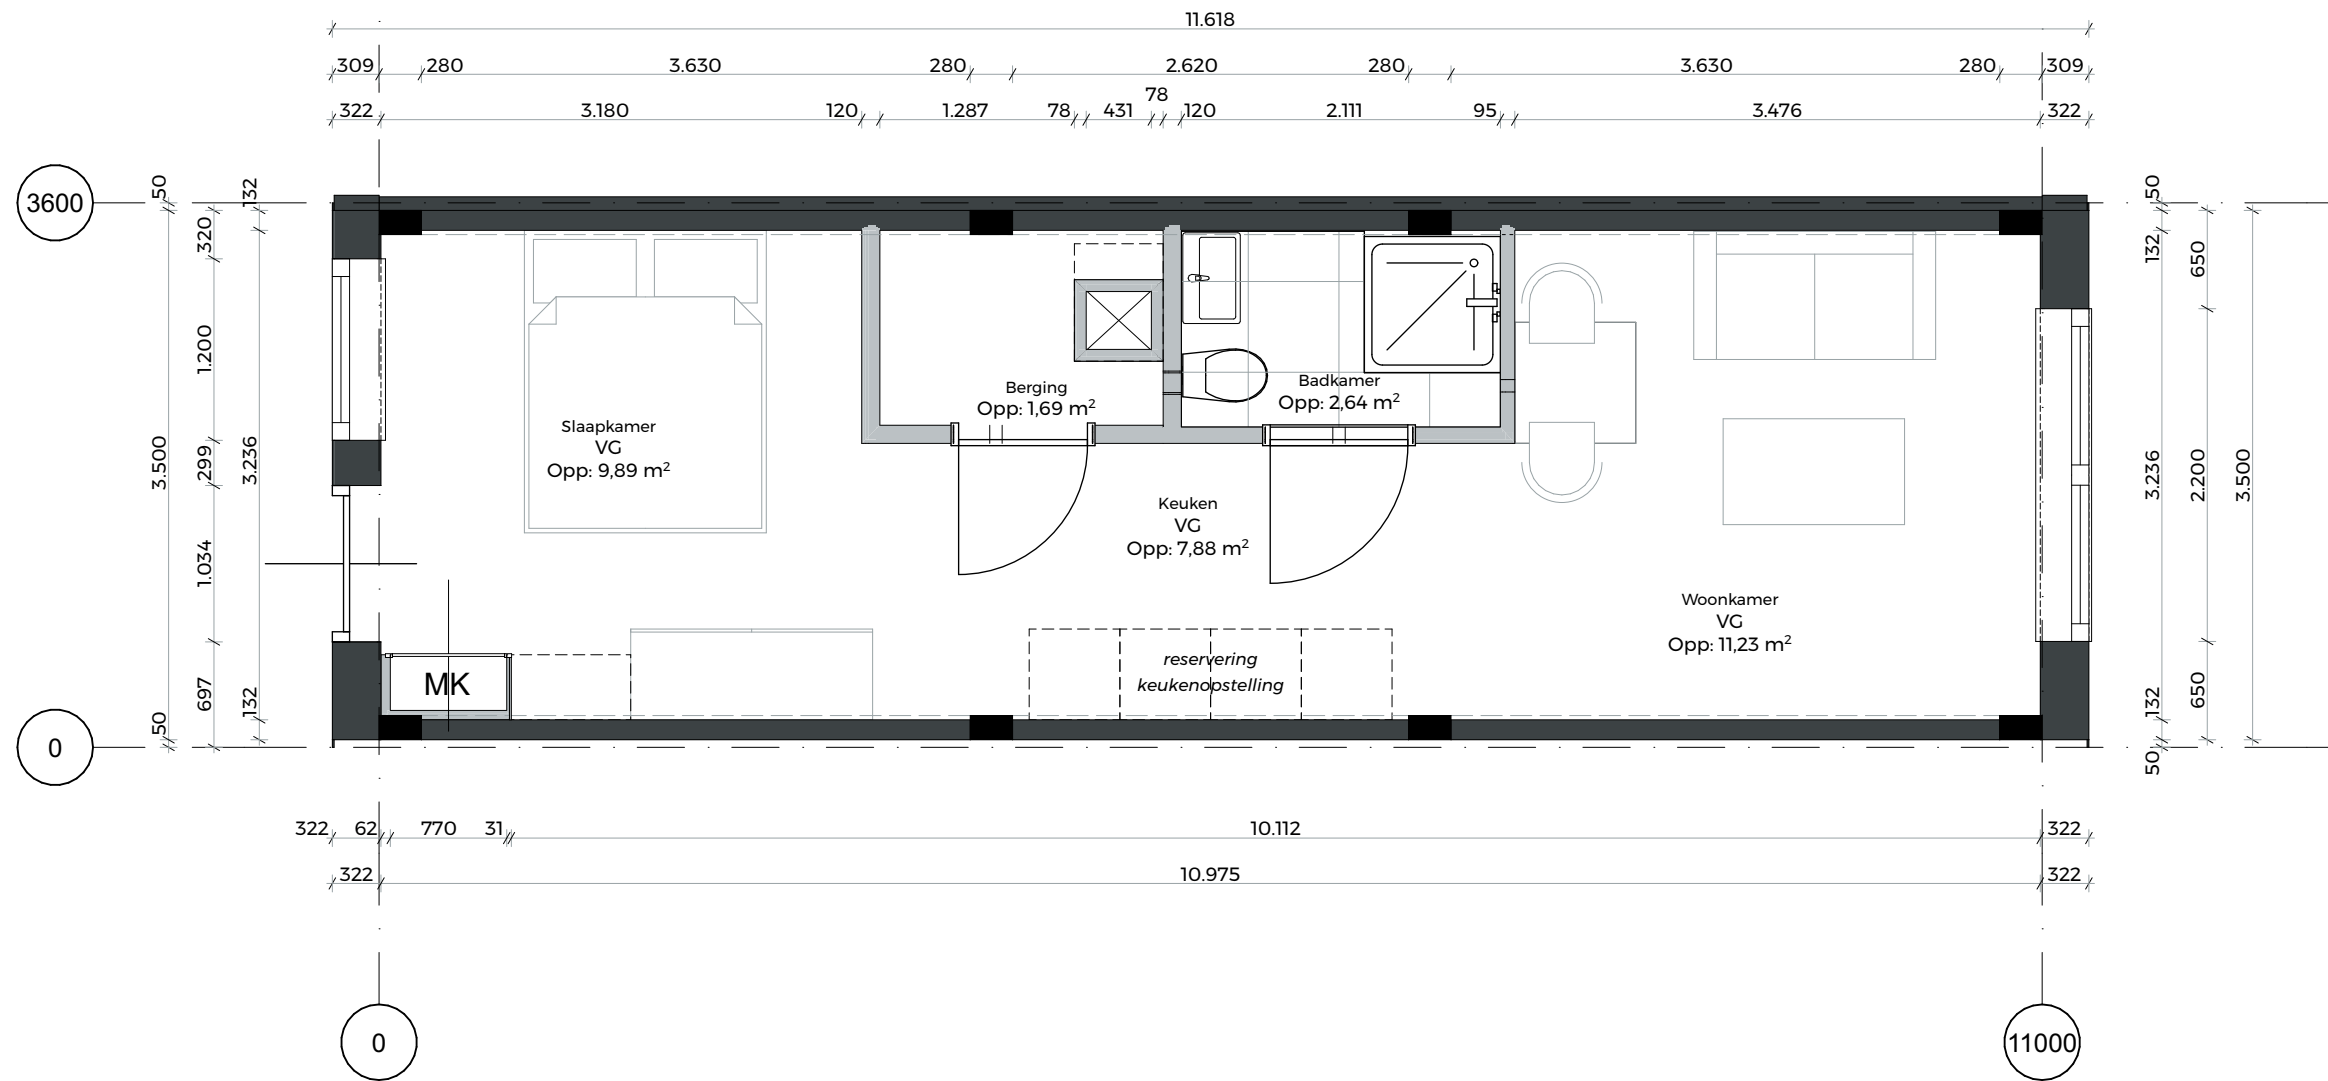

# Studio

BVO: 36,48 m<sup>2</sup>

GO: 31,29 m<sup>2</sup>

Finch Buildings BV  
Bezoekadres Centrale Groothandelsmarkt 186 | 1051 LJ  
Amsterdam

*PLATFORM modules*

**Schaal** 1:50  
**Datum** 31-05-2024  
**Formaat** A3  
**Status** Definitief **Versie** V 2.1

H-Studio-9800-01

**Studio**  
 BVO: 41,82 m<sup>2</sup>  
 GO: 35,54 m<sup>2</sup>

Finch Buildings BV  
 Bezoekadres Centrale Groothandelsmarkt 186 | 1051 LJ  
 Amsterdam

*PLATFORM modules*

**Schaal** 1:50  
**Datum** 31-05-2024  
**Formaat** A3  
**Status** Definitief **Versie** V 2.1