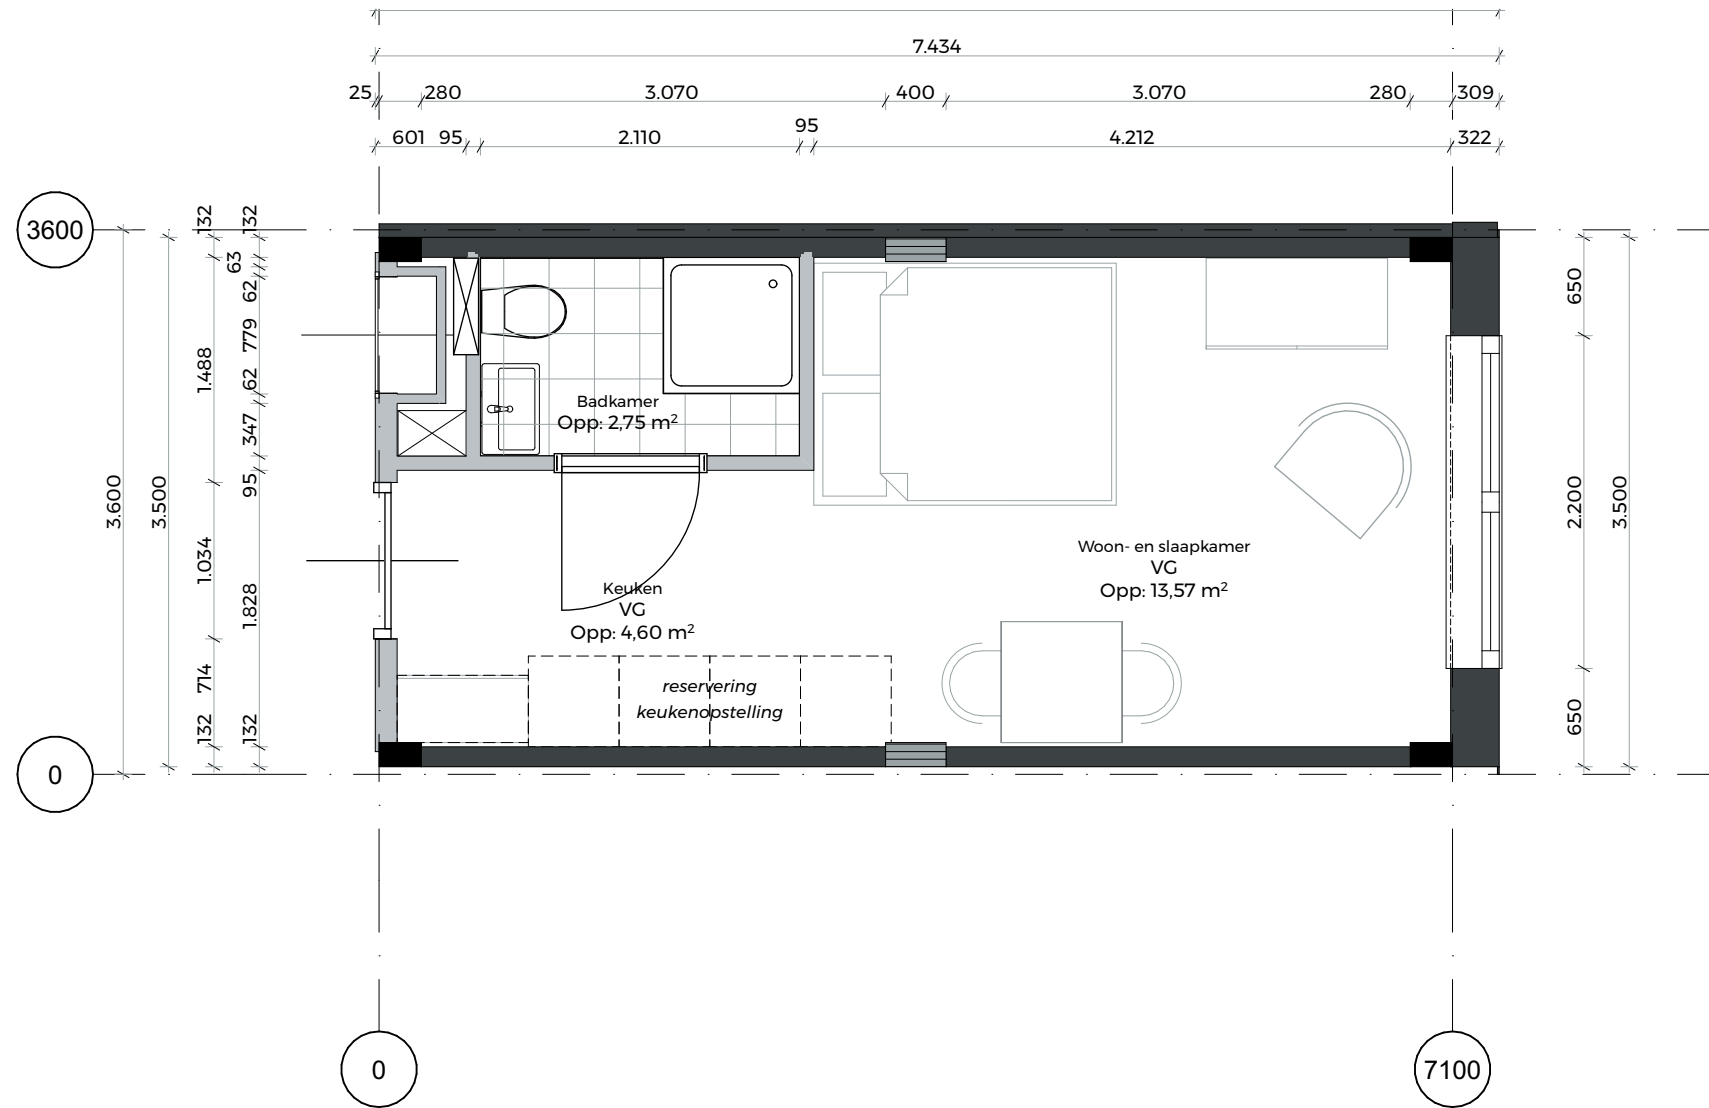

# Studio

BVO: 26,76 m<sup>2</sup>

GO: 22,51 m<sup>2</sup>

Finch Buildings BV  
Bezoekadres Centrale Groothandelsmarkt 186 | 1051 LJ  
Amsterdam

*PLATFORM modules*

**Schaal** 1:50  
**Datum** 31-05-2024  
**Formaat** A3  
**Status** Definitief **Versie** V 2.1

# Studio

BVO: 33,06 m<sup>2</sup>

GO: 28,19 m<sup>2</sup>

Finch Buildings BV  
Bezoekadres Centrale Groothandelsmarkt 186 | 1051 LJ  
Amsterdam

*PLATFORM modules*

**Schaal** 1:50  
**Datum** 31-05-2024  
**Formaat** A3  
**Status** Definitief **Versie** V 2.1