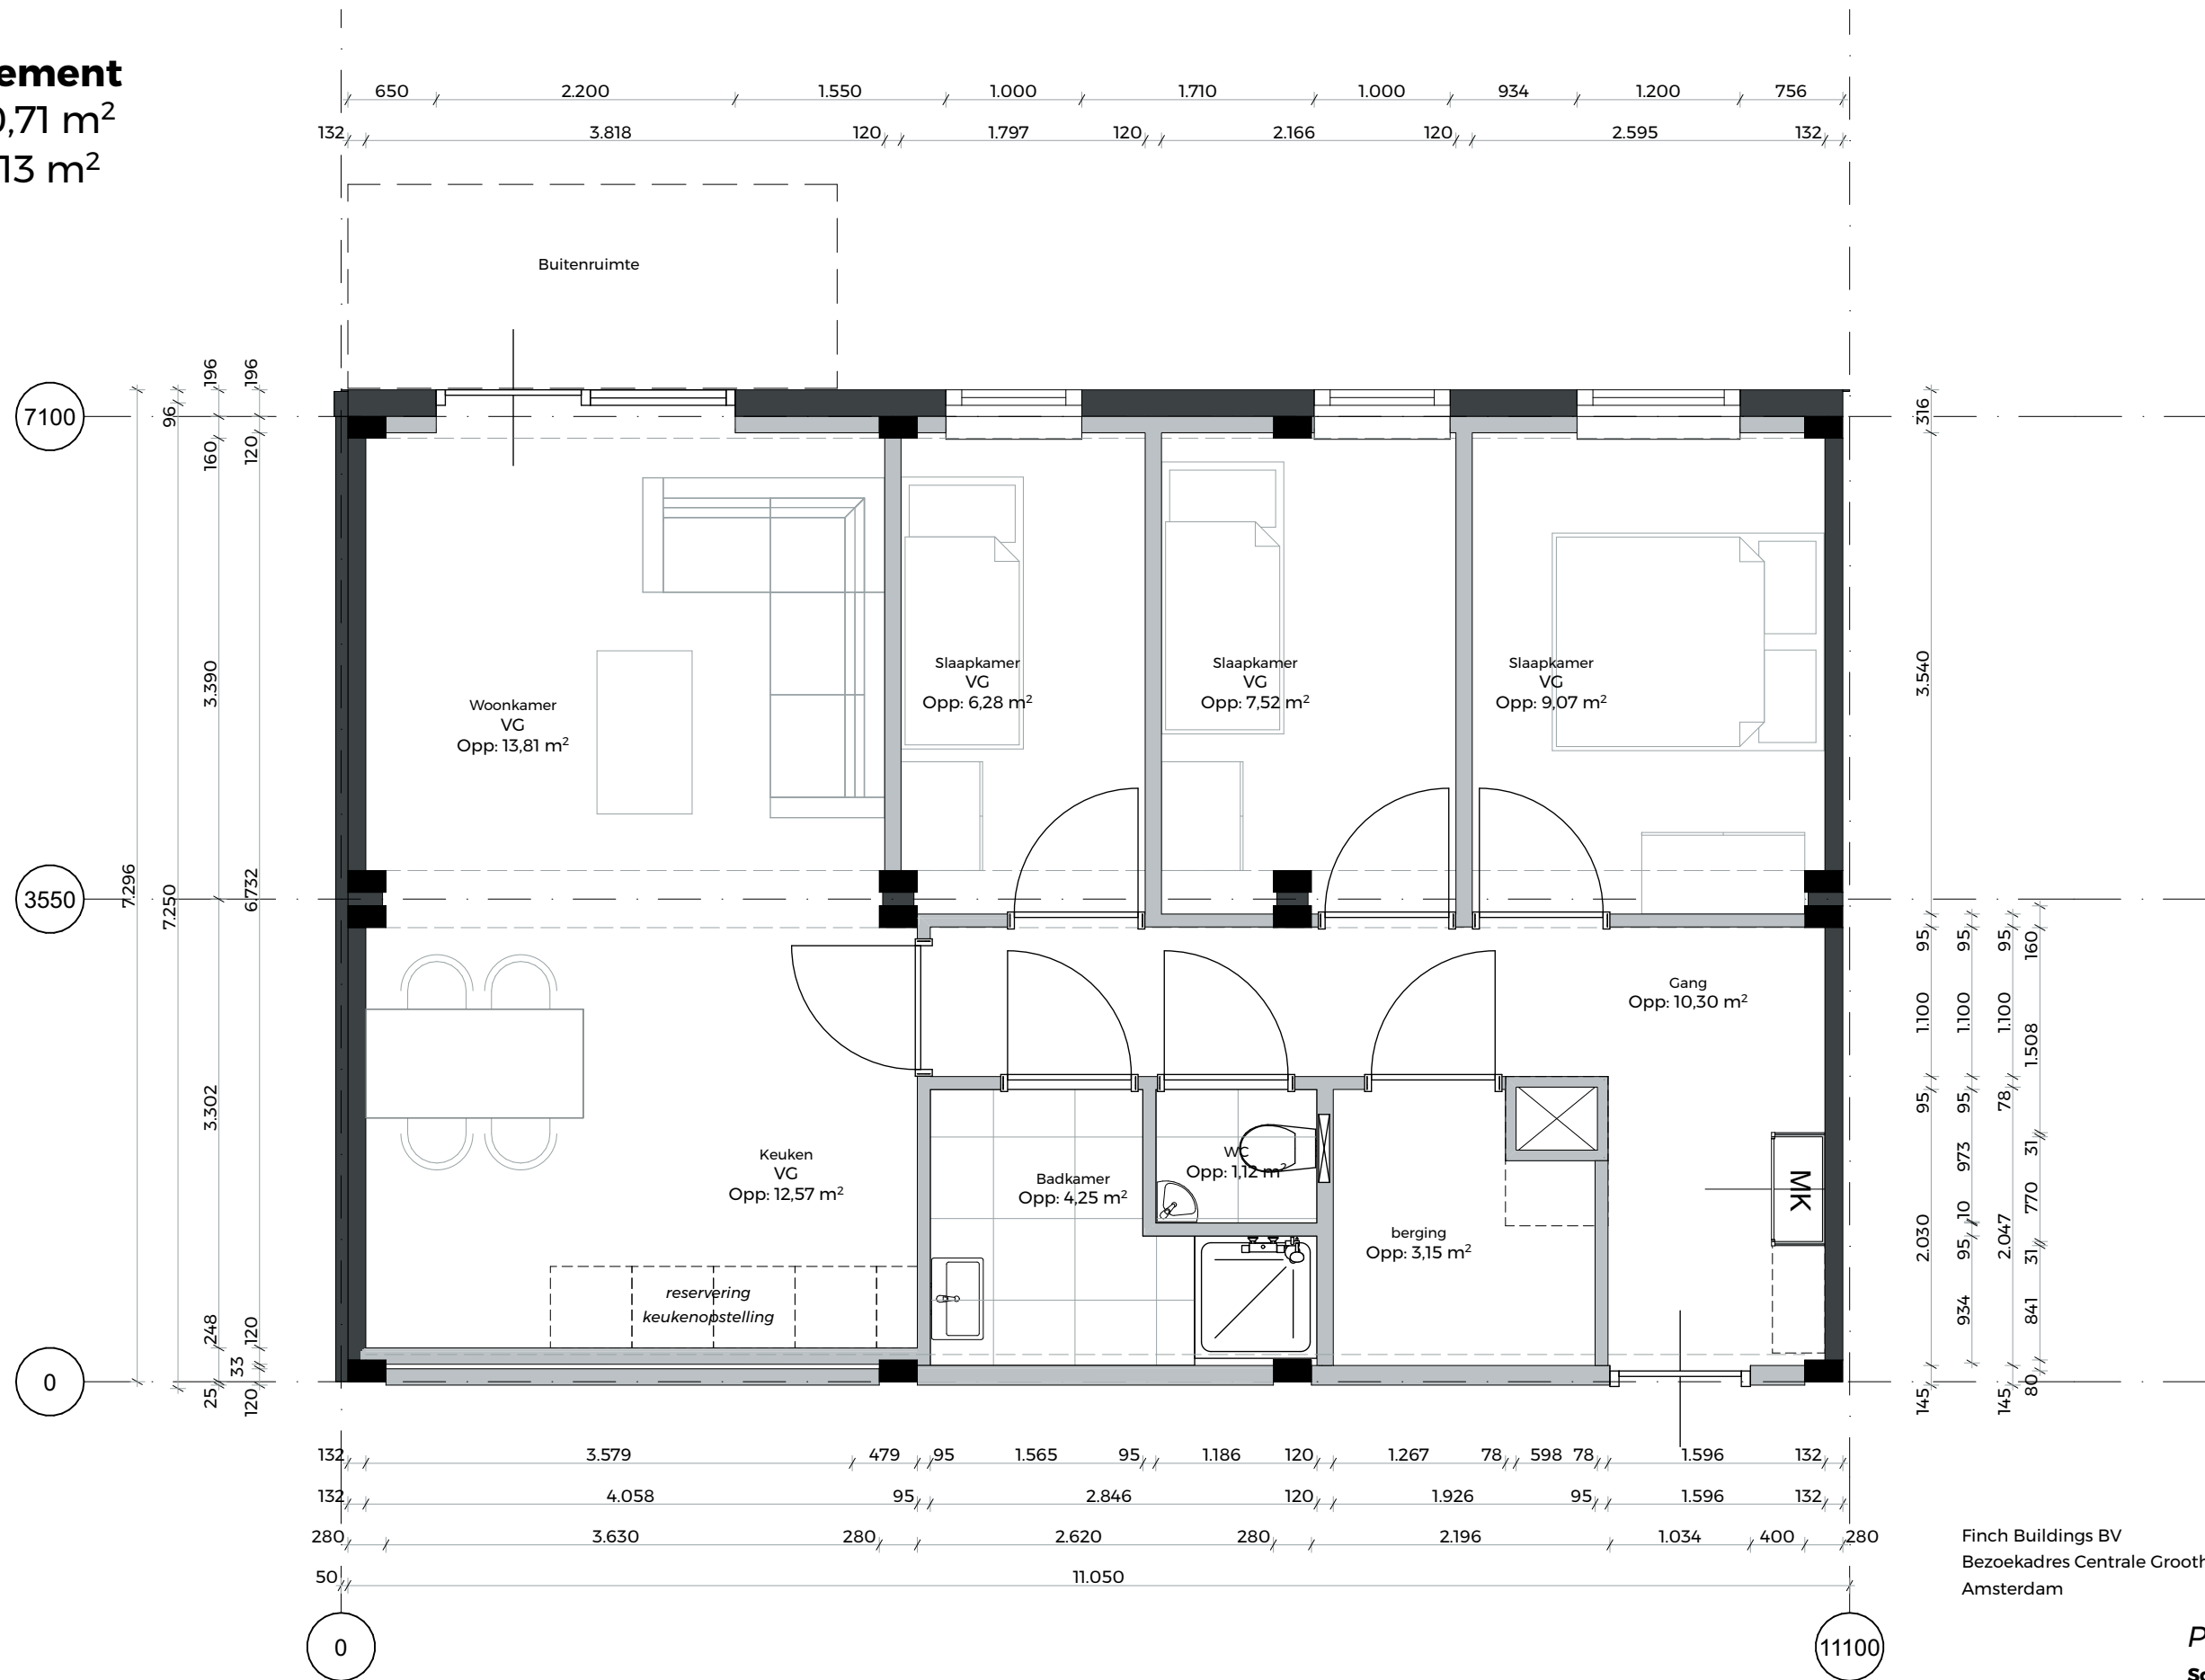

Appartement
BVO: 80,71 m²
GO: 73,13 m²

Finch Buildings BV
Bezoekadres Centrale Groothandelsmarkt 186 | 1051 LJ
Amsterdam

PLATFORM modules
Schaal 1:50
Datum 31-05-2024
Formaat A3
Status Definitief **Versie V 2.1**

C-Appartement-11000-01